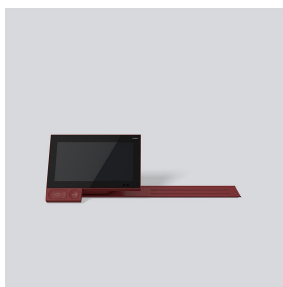

Siedle Axiom til
bordmontering
A 180-20 R

210006511

Side 2