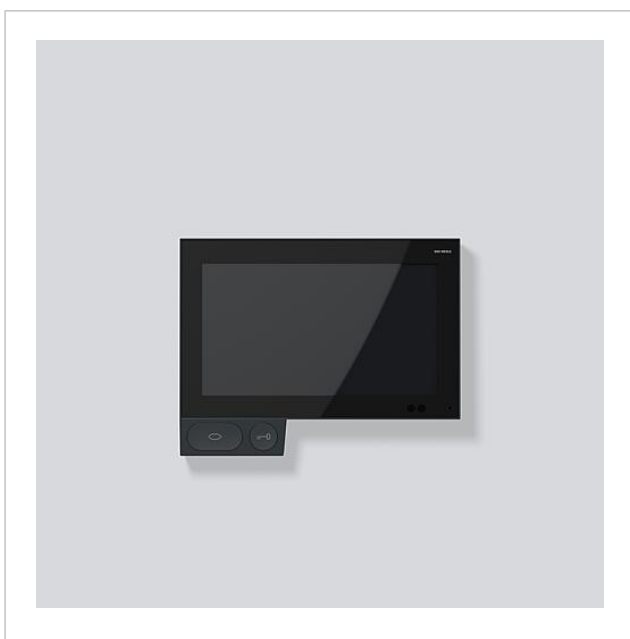

Siedle Axiom Gateway
A 180-10 S

210006509

Pagina 3