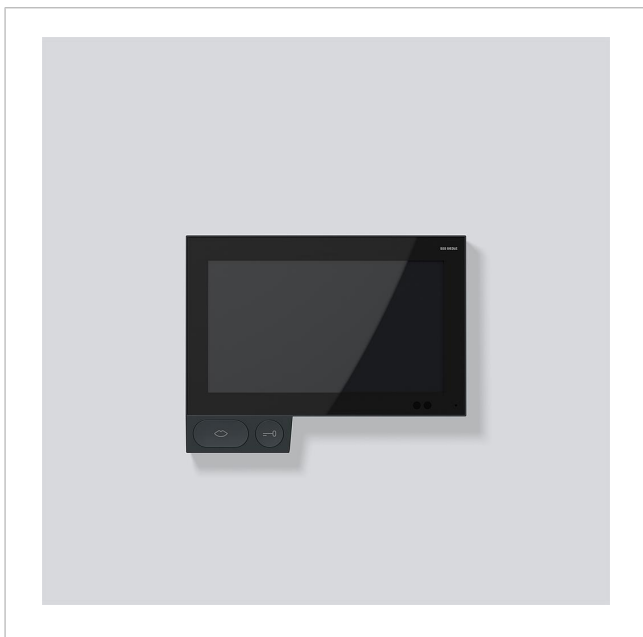

Siedle Axiom Gateway
A 180-10 S

210006509-00

Productomschrijving

Siedle Axiom Gateway het video binnenstation met 7" touchscreen voor de Smart Gateway.

Functies

Bellen, spreken, zien, deur openen, telefoneren, licht.

Hoogtepunten

Markant Design, intuïtieve bediening, uitstekend handsfree spreken, gemakkelijke montage.

Verdere prestatiekenmerken

- 17,8 cm (7") touchscreen, resolutie 1024 x 600 beeldpunten
- Configureerbare interface
- Loep- en zoomfunctie
- Briljante beeldweergave
- Uitstekende geluidskwaliteit
- Sensoren regelen benaderingsactivering, helderheidsaanpassing
- Toetsen met vanaf de achterzijde kleurrijk verlichte symbolen
- Systeemapparaat ingebonden in de In-Home-Bus via een Smart Gateway of een Smart Gateway Professional
- Toegang tot beeldgeheugen
- Buitenlijntelefonie via TC-installatie
- Toegang tot het visualisatie-interface van de huisautomatisering

Made in Germany

Ontworpen, gebouwd en geproduceerd in Furtwangen in het Zwarte Woud.

Technische gegevens

Gebruiksspanning:	PoE volgens 802.3af (PoE klasse 3)
Omgevingstemperatuur:	+5 °C tot +40 °C
Afmetingen (mm) B x H x D:	185 x 144 x 18

Artikelinformatie

Artikelaanduiding	Artikelomschrijving	Kleur/Materiaal	KG Artikelnr.
A 180-10 S	Siedle Axiom Gateway	Zwart-grijs	D 210006509-00

Accessoires

Siedle Axiom Gateway
A 180-10 S

210006509

Pagina 2