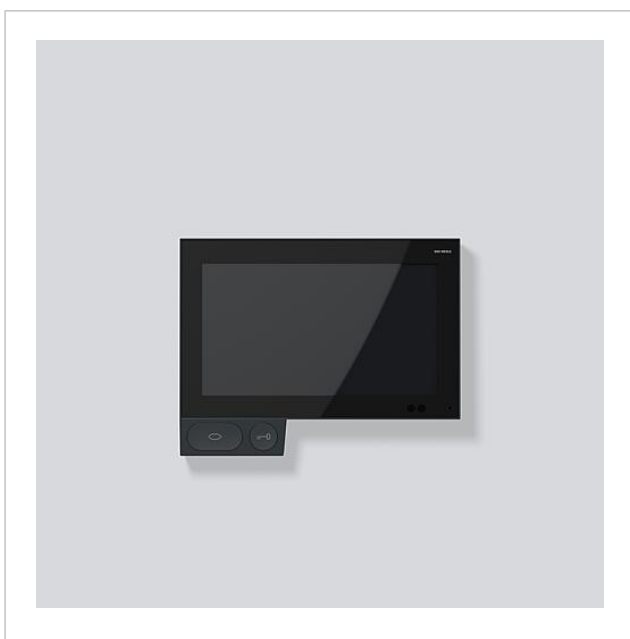

Siedle Axiom per
montaggio a parete
A 180-10 S

210006509

Pagina 3