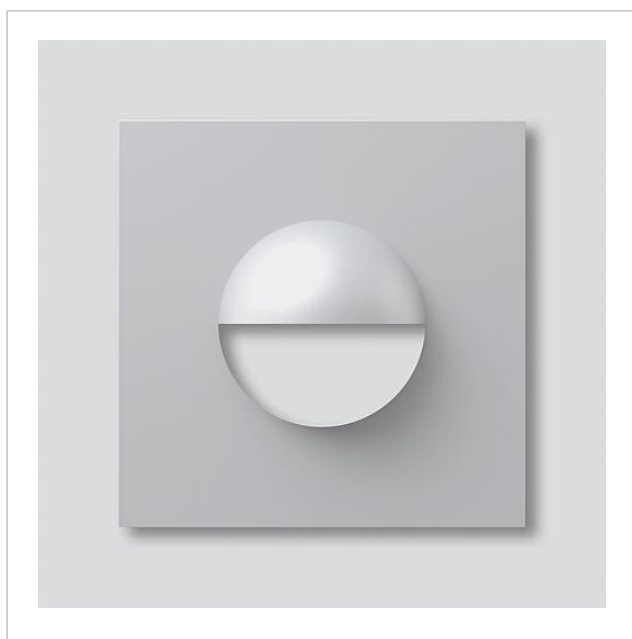

Cornice
BMM 611-... SM
210006023-00

Descrizione del prodotto

Telaio cieco per modulo rilevatore di presenza BMM 611-...

Dati tecnici

Dimensioni (mm) Larg. x Alt. x Prof.: 99 x 99 x 9

Informazioni sugli articoli

Articolo	Descrizione articolo	Colore	KG Codice
BMM 611-... SM	Cornice	Argento metallizzato	E 210006023-00

Cornice
BMM 611-... SM

210006023

Pagina 2

Cornice
BMM 611-... SM

210006023

Pagina 3

BMM 611-0 Modulo rilevatore di presenza