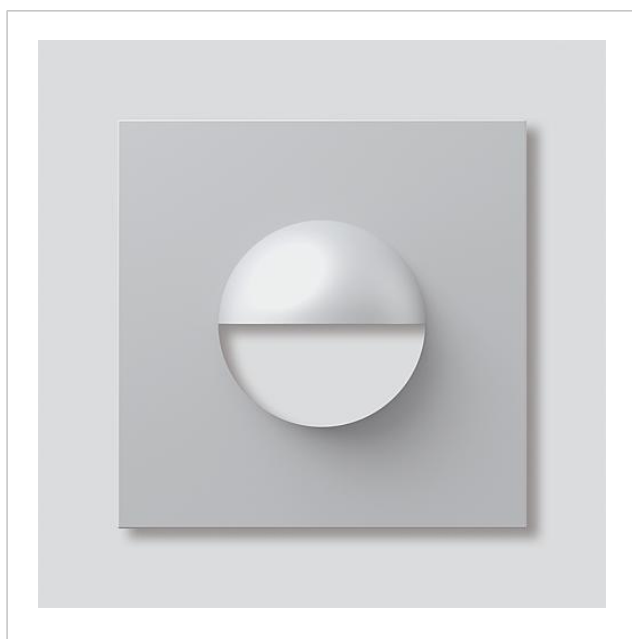

Cornice
BMM 611-... SM
210006023-00

Descrizione del prodotto

Telaio cieco per modulo rilevatore di presenza BMM 611-...

Dati tecnici

Dimensioni (mm) Larg. x Alt. x Prof.: 99 x 99 x 9

Informazioni sugli articoli

Articolo	Descrizione articolo	Colore/Materiale	KG Codice
BMM 611-... SM	Cornice	Argento metallizzato	E 210006023-00

Cornice
BMM 611-... SM

210006023

Pagina 2

Cornice
BMM 611-... SM

210006023

Pagina 3

BMM 611-0 Modulo rilevatore di presenza