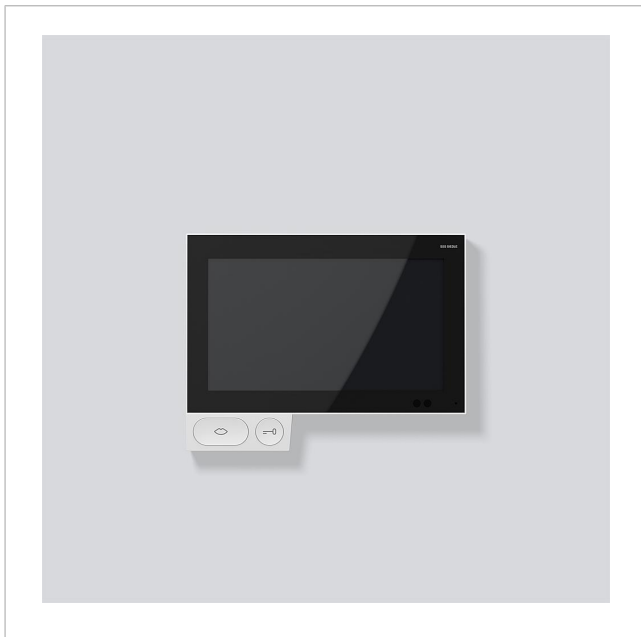

Siedle Axiom til
vægmontage
A 180-10 W
210005918-00

Produktbeskrivelse

Siedle Axiom: Multifunktionel IP-video-svartelefon som vægudgave.

Kommunikationscentral til dørkommunikation, telefoni og bygningskommunikation.

Fås i tre varianter: Det være sig monteret på væggen, som bordmodel eller fast installeret på et møbel – Siedle Axiom forvandler et teknisk apparat til et indretningsobjekt.

Tekniske specifikationer

Driftsspænding:	PoE i henhold til 802.3af (PoE-klasse 3)
Omgivelsestemperatur:	+5 °C til +40 °C
Mål (mm) b x h x d:	185 x 144 x 18

Artikelinformationer

Artikler-betegnelse	Varebeskrivelse	Farve/materiale	KG Varenr.
A 180-10 W	Siedle Axiom til vægmontage	Signalhvid	D 210005918-00

Tilbehør

Artikler-betegnelse	Varebeskrivelse	Farve/materiale	KG	Varenr.
BLT 250-0	Buslicens telefonitilkobling	Diverse	S	210006329-00