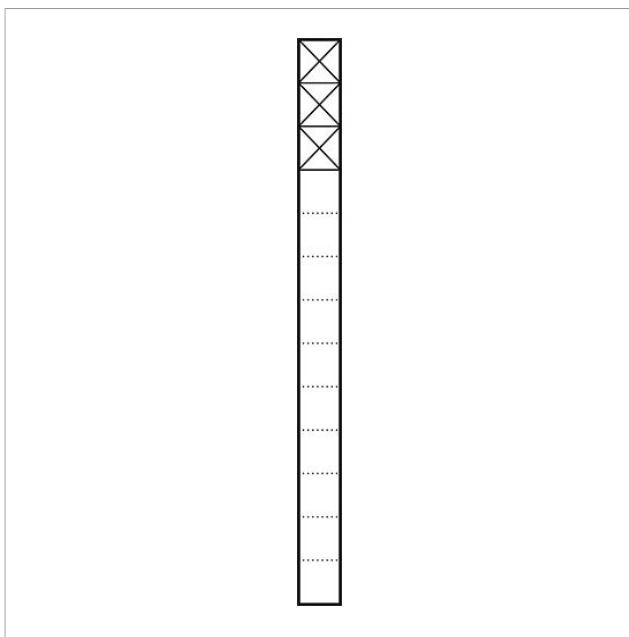

## Description du produit

Colonne de communication isolée avec un boîtier de boîtes aux lettres (à droite) pour recevoir un module de boîte aux lettres ou de casier de dépôt et 3 modules de fonctions au sommet, longueur 1,30 m, profilé en aluminium avec bride de fixation au sol, boîtier de boîte aux lettres avec paroi arrière en aluminium.

## Caractéristiques techniques

Dimensions (mm) l x H x P :

606 x 1344 x 150

Poids (kg) :

18.34

Colonne de  
communication isolée  
BG/KSF 611-10 B-R AG

210005179

Page 2