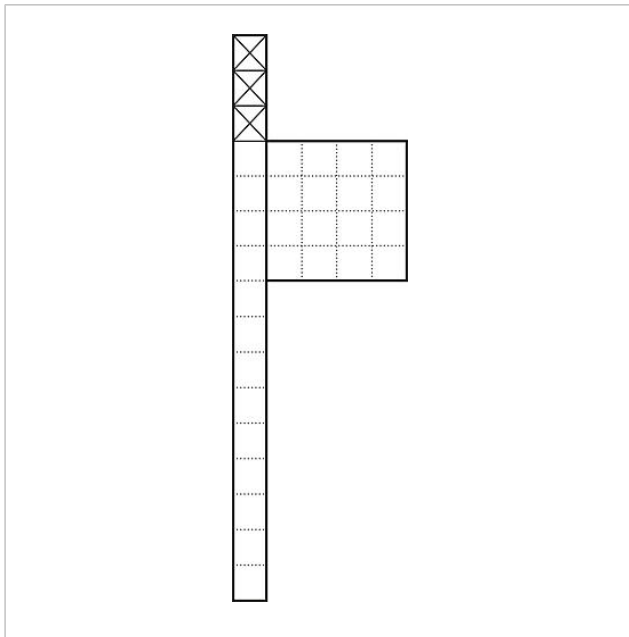

## Description du produit

Colonne de communication isolée avec un boîtier de boîtes aux lettres (à droite) pour recevoir un module de boîte aux lettres ou de casier de dépôt et 3 modules de fonctions au sommet, longueur 1,30 m, profilé en aluminium avec bride de fixation au sol, boîtier de boîte aux lettres avec paroi arrière en aluminium.

## Caractéristiques techniques

Dimensions (mm) l x H x P :

606 x 1344 x 150

Poids (kg) :

18.34

Colonne de  
communication isolée  
BG/KSF 611-10 B-R AG

210005179

Page 2