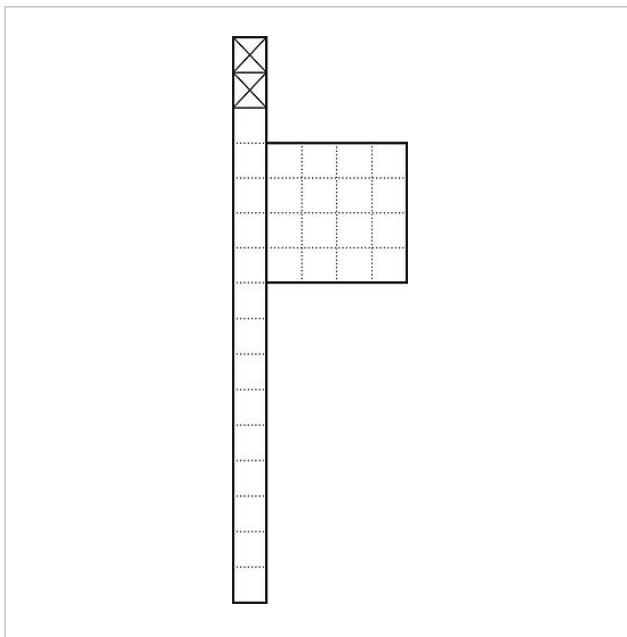

Stele di comunicazione
indipendente
BG/KSF 611-10 A-R AG

210005178-00

Descrizione del prodotto

Stele di comunicazione indipendente con una scatola per cassetta per le lettere (destra) per alloggiare un modulo cassetta per le lettere o scomparto di deposito e 2 moduli funzione sulla sommità. Altezza 1,30 m. Profilato di alluminio con flangia a pavimento. Scatola della cassetta per le lettere con parete posteriore in alluminio.

Dati tecnici

Dimensioni (mm) Larg. x Alt. x Prof.:

606 x 1344 x 150

Peso (kg):

18.34

Stele di comunicazione
indipendente
BG/KSF 611-10 A-R AG

210005178

Pagina 2