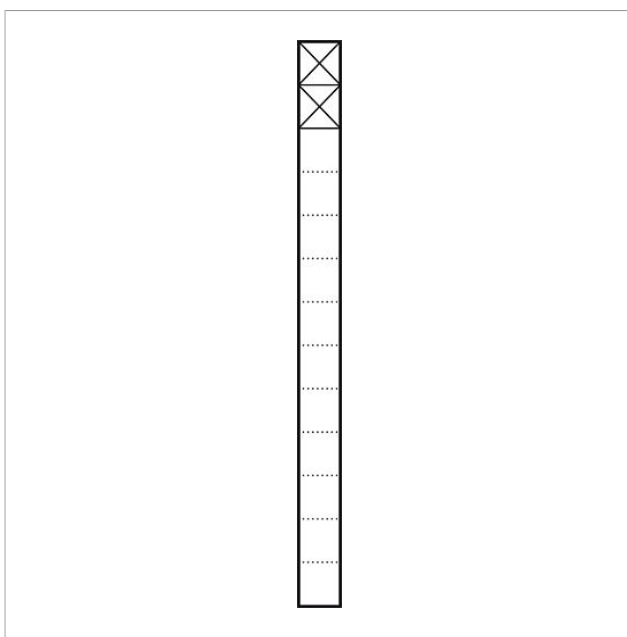

Stele di comunicazione
indipendente
BG/KSF 611-10 A-R AG

210005178-00

Descrizione del prodotto

Stele di comunicazione indipendente con una scatola per cassetta per le lettere (destra) per alloggiare un modulo cassetta per le lettere o scomparto di deposito e 2 moduli funzione sulla sommità. Altezza 1,30 m. Profilato di alluminio con flangia a pavimento. Scatola della cassetta per le lettere con parete posteriore in alluminio.

Dati tecnici

Dimensioni (mm) Larg. x Alt. x Prof.:

606 x 1344 x 150

Peso (kg):

18.34

Stele di comunicazione
indipendente
BG/KSF 611-10 A-R AG

210005178

Pagina 2