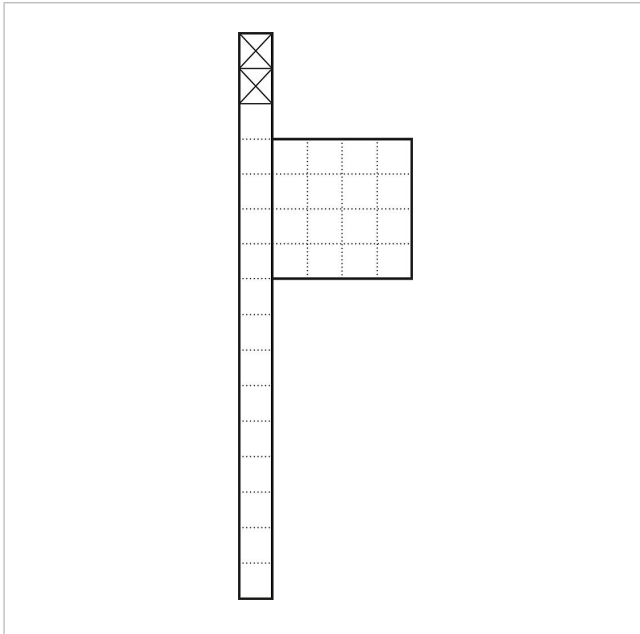

Stele di comunicazione
indipendente
BG/KSF 611-10 A-R AG

210005178-00

Descrizione del prodotto

Stele di comunicazione indipendente con una scatola per cassetta per le lettere (destra) per alloggiare un modulo cassetta per le lettere o scomparto di deposito e 2 moduli funzione sulla sommità. Altezza 1,30 m. Profilato di alluminio con flangia a pavimento. Scatola della cassetta per le lettere con parete posteriore in alluminio.

Dati tecnici

Dimensioni (mm) Larg. x Alt. x Prof.:

606 x 1344 x 150

Peso (kg):

18.34

Stele di comunicazione
indipendente
BG/KSF 611-10 A-R AG

210005178

Pagina 2