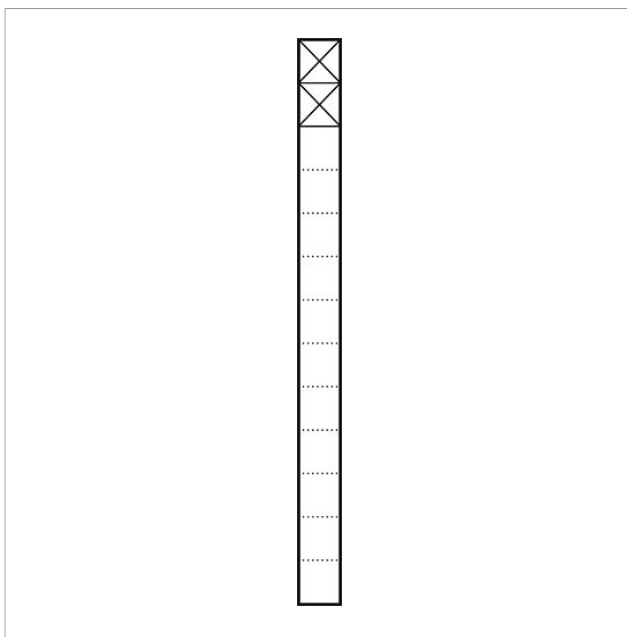

Colonne de  
communication isolée  
BG/KSF 611-10 A-R AG

210005178-00

## Description du produit

Colonne de communication isolée avec un boîtier de boîtes aux lettres (à droite) pour recevoir un module de boîte aux lettres ou de casier de dépôt et 2 modules de fonctions au sommet. Hauteur 1,30 m, profilé en aluminium avec bride de fixation au sol. Boîtier de boîte aux lettres avec face arrière en aluminium.

## Caractéristiques techniques

Dimensions (mm) l x H x P :

606 x 1344 x 150

Poids (kg) :

18.34

Colonne de  
communication isolée  
BG/KSF 611-10 A-R AG

210005178

Page 2