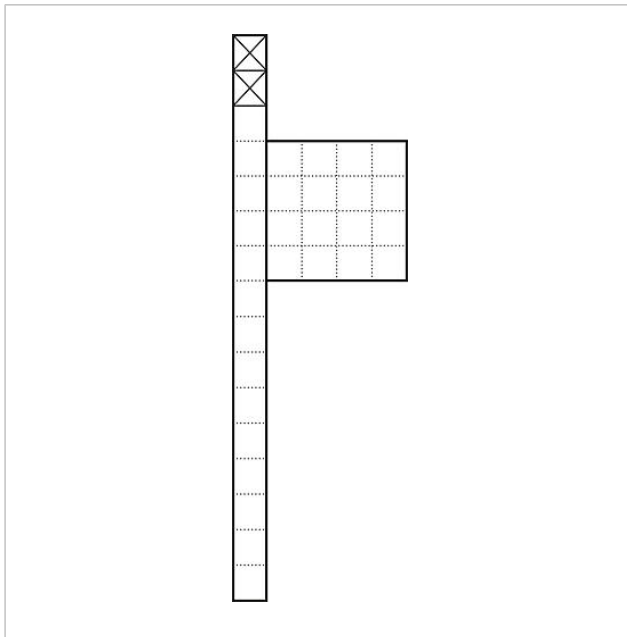

Colonne de  
communication isolée  
BG/KSF 611-10 A-R AG

210005178-00

## Description du produit

Colonne de communication isolée avec un boîtier de boîtes aux lettres (à droite) pour recevoir un module de boîte aux lettres ou de casier de dépôt et 2 modules de fonctions au sommet. Hauteur 1,30 m, profilé en aluminium avec bride de fixation au sol. Boîtier de boîte aux lettres avec face arrière en aluminium.

## Caractéristiques techniques

Dimensions (mm) l x H x P :

606 x 1344 x 150

Poids (kg) :

18.34

Colonne de  
communication isolée  
BG/KSF 611-10 A-R AG

210005178

Page 2