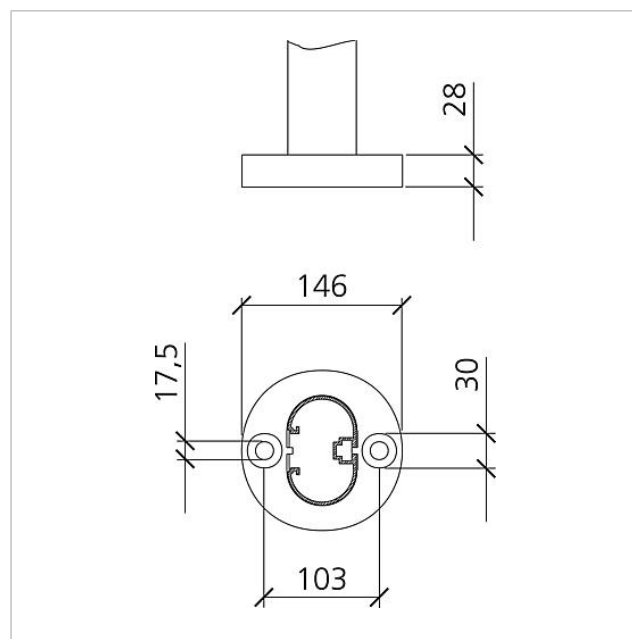

Brievenbus vrijstaand
met paal
BG/SR 611-8/9-0 AG
210005172-00

Productomschrijving

Vrijstaande brievenbus met staande buis voor de opname van 4 brievenbus- of opbergvakmodules. 8 moduleplaatsen voor de opname van infobordmodules, vlaklampen en functiemodules in het bovenste deel. Spraakmodule en verdere functiemodules in een ergonomisch gemakkelijk te bedienen bereik. Aluminiumprofiel met bodemflens. Brievenbusbehuizing met aluminium achterwand compleet met coating resp. gelakt. Kompleet met brievenbusbehuizing, staande buis en bodemflens met bevestigingsaccessoires zoals duvels voor zware lasten etc.

Technische gegevens

Afmetingen (mm) B x H x D:	1047 x 1344 x 150
Gewicht (kg):	46.39

Brievenbus vrijstaand
met paal
BG/SR 611-8/9-0 AG

210005172

Pagina 2

Brievenbus vrijstaand
met paal
BG/SR 611-8/9-0 AG

210005172