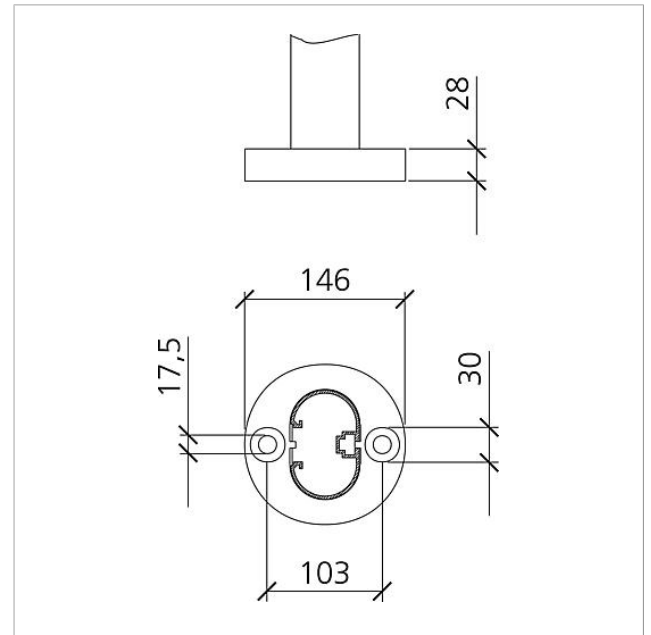

Boîte aux lettres sur
pieds
BG/SR 611-8/9-0 AG
210005172-00

Description du produit

Boîte aux lettres isolée avec piètements pour recevoir 4 modules de boîtes aux lettres ou de casiers de dépôt. 8 casiers à modules pour recevoir des modules de plaquettes d'information, des lampes à rayonnement et des modules de fonctions dans la partie supérieure. Module interphonique et autres modules de fonctions dans la zone ergonomiquement facile à utiliser. Profilé en aluminium avec bride de fixation au sol. Boîtier de boîte aux lettres avec paroi arrière en aluminium, entièrement revêtu ou peint. Avec boîtier de boîte aux lettres, piètements et bride de fixation au sol avec accessoires de fixation tels que chevilles pour charges lourdes, etc.

Caractéristiques techniques

Dimensions (mm) l x H x P :	1047 x 1344 x 150
Poids (kg) :	50

Boîte aux lettres sur
pieds
BG/SR 611-8/9-0 AG

210005172

Page 2

Boîte aux lettres sur
pieds
BG/SR 611-8/9-0 AG

210005172

Page 3

BG/SR 611-... Boîte aux lettres sur pieds

Information produit

1,3 MB

[télécharger](#)

Déclaration de conformité

140 kB

[télécharger](#)