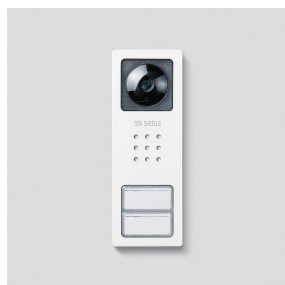

Video deurstation
Siedle Compact
CV 850-2-02 W

210005114-02

Productomschrijving

Video deurstation Siedle Compact in bustechniek met de functies bellen, spreken, zien en deur openen, als vervangend apparaat voor het deurstation van de Video-Set Siedle Basic SET CVB 850-2.
Aantal geïntegreerde oproep-toetsen: 2

Prestatiekenmerken:

- geïntegreerde camera met automatische dag-/nachtomschakeling, LED verlichting en 2-traps verwarming
- geïntegreerde deurluidspreker
- spraakvolume instelbaar
- aantal geïntegreerde oproep-toetsen: 1 (CV 850-1-02), 2 (CV 850-2-02)
- akoestische toetsenbevestiging activeerbaar
- verlichte naambordjes vanaf de voorzijde verwisselbaar
- voor de opbouwmontage met behuizingvoorpaneel uit hoogwaardig kunststof

Technische gegevens

Contacttype:	Sluitcontact 24 V, 2 A
Beschermingsklasse:	IP 54, IK 8
Omgevingstemperatuur:	-20 °C tot +40 °C
Afmetingen (mm) B x H x D:	82 x 226 x 39

Artikelinformatie

Artikelaanduiding	Artikelomschrijving	Kleur/Materiaal	KG Artikelnr.
CV 850-2-02 W	Video deurstation Siedle Compact	Wit	E 210005114-02

Video deurstation
Siedle Compact
CV 850-2-02 W

210007867

Pagina 2

Video deurstation
Siedle Compact
CV 850-2-02 W

210007867

Pagina 3

CV 850-1/2-02 Video deurstation Siedle Compact
CV 850-...

Productinformatie