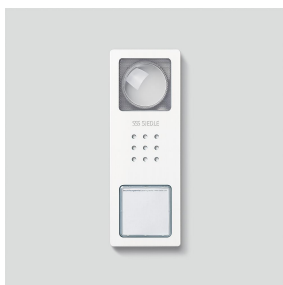

Behuizing bovenkant  
CV 850-1-02, BCV  
850-1-01 W

210005113-01

---

## Productomschrijving

Behuizing bovendeel voor Compact Video deurstation met 1 oproep-toets, CV 850-1/CV 850-1-02 en BCV 850-1/BCV 850-1-01.

---

## Artikelinformatie

Artikelaanduiding	Artikelomschrijving	Kleur/Materiaal	KG Artikelnr.
CV 850-1-02, BCV 850-1-01 W	Behuizing bovenkant	Wit	E 210005113-01

Behuizing bovenkant  
CV 850-1-02, BCV  
850-1-01 W

210008497

Pagina 2

Behuizing bovenkant  
CV 850-1-02, BCV  
850-1-01 W

210008497

Pagina 3

---

CV 850-1/2-02 Video deurstation Siedle Compact

Productinformatie