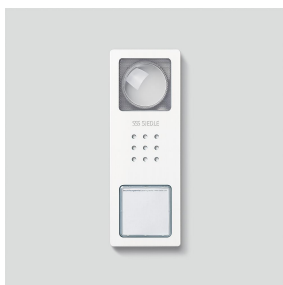

Behuizing bovenkant
CV 850-1-02, BCV
850-1-01 W

210005113-01

Productomschrijving

Behuizing bovendeel voor Compact Video deurstation met 1 oproep-toets, CV 850-1/CV 850-1-02 en BCV 850-1/BCV 850-1-01.

Technische gegevens

Afmetingen (mm) B x H x D: 82 x 226 x 39

Artikelinformatie

Artikelaanduiding	Artikelomschrijving	Kleur	KG	Artikelnr.
CV 850-1-02, BCV 850-1-01 W	Behuizing bovenkant	Wit	E	210005113-01

Behuizing bovenkant
CV 850-1-02, BCV
850-1-01 W

210008497

Pagina 2

Behuizing bovenkant
CV 850-1-02, BCV
850-1-01 W

210008497

Pagina 3

CV 850-1/2-02 Video deurstation Siedle Compact

Productinformatie

1,4 MB