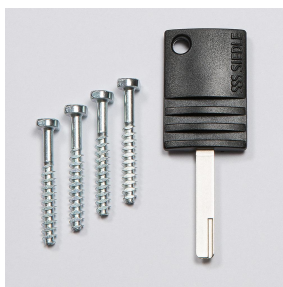

Monteringsset fixering  
infällbart hölje  
MR 611-...

210005104-00

## Produktbeskrivning

4 snabbfixeringsskruvar för att fästa monteringsramen i det infällda höljet. Inklusive Vario 611 nyckel för att låsa upp modulerna.

## Artikelinformationer

Artikelbeteckning	Artikelbeskrivning	Färg	KG Artikel-nr
MR 611-...	Monteringsset fixering infällbart hölje	Övrigt	E 210005104-00

Monteringsset fixering  
infällbart hölje  
MR 611-...

210005104

Sida 2

Monteringsset fixering  
infällbart hölje  
MR 611-...

210005104

Sida 3

---

Vario-nyckeln

Vario 611 Monteringsanvisning