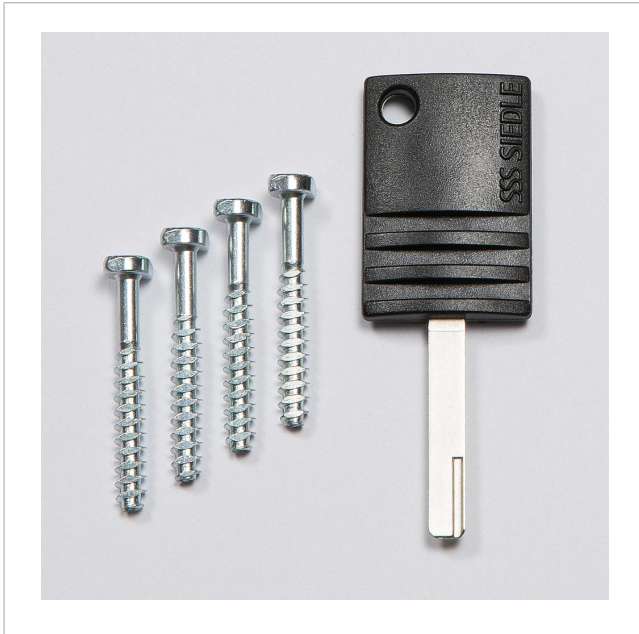

Monteringsset fixering  
infällbart hölje  
MR 611-...

210005104-00

## Produktbeskrivning

4 snabbfixeringsskruvar för att fästa monteringsramen i det infällda höljet. Inklusive Vario 611 nyckel för att låsa upp modulerna.

## Artikelinformationer

Artikelbeteckning	Artikelbeskrivning	Färg	KG Artikel-nr
MR 611-...	Monteringsset fixering infällbart hölje	Övrigt	E 210005104-00

Monteringsset fixering  
infällbart hölje  
MR 611-...

210005104

Sida 2

Monteringsset fixering  
infällbart hölje  
MR 611-...

210005104

Sida 3

---

Vario-nyckeln

Vario 611 Monteringsanvisning