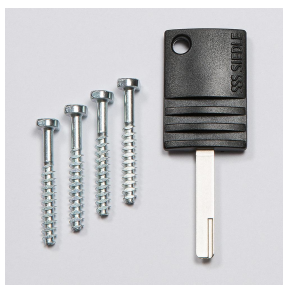

Kit di montaggio per  
fissaggio della scatola  
da incasso  
MR 611-...

210005104-00

---

## Descrizione del prodotto

4 viti per fissaggio rapido per fissare il telaio di montaggio nella scatola da incasso. È inclusa la chiave Vario 611 per sbloccare i moduli.

---

## Informazioni sugli articoli

Articolo	Descrizione articolo	Colore	KGCodice
MR 611-...	Kit di montaggio per fissaggio della scatola da incasso	Altro	E 210005104-00

Kit di montaggio per  
fissaggio della scatola  
da incasso  
MR 611-...

210005104

Pagina 2

Kit di montaggio per  
fissaggio della scatola  
da incasso  
MR 611-...

210005104

Pagina 3

---

Chiave Vario	Opuscolo informativo sul prodotto	816 kB	<a href="#">scaricare</a>
Vario 611 Istruzioni per il montaggio	Opuscolo informativo sul prodotto	1,1 MB	<a href="#">scaricare</a>
	Dichiarazione di conformità	140 kB	<a href="#">scaricare</a>
	Informazioni supplementari	109 kB	<a href="#">scaricare</a>