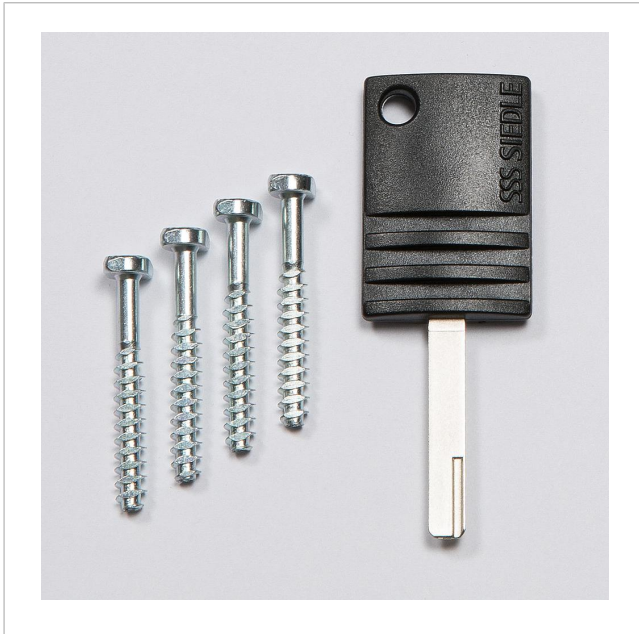

Montageset
Befestigung
Unterputzgehäuse
MR 611-...

210005104-00

Produktbeschreibung

4 Schnellbefestigungsschrauben zur Befestigung des Montagerahmen im Unterputzgehäuse. Inklusive Vario 611 Schlüssel zur Entriegelung der Module.

Artikelinformationen

Artikel-Bezeichnung	Artikelbeschreibung	Farbe	KG Artikel-Nr.
MR 611-...	Montageset Befestigung Unterputzgehäuse	Sonstiges	E 210005104-00

Montageset
Befestigung
Unterputzgehäuse
MR 611-...

210005104

Seite 2

Zeichnungen / Montage

Montageset
Befestigung
Unterputzgehäuse
MR 611-...

210005104

Seite 3

Weitere Dokumente

Vario-Schlüssel	Produktinformation	816 kB	herunterladen
Vario 611 Montageanleitung	Produktinformation	1,1 MB	herunterladen
Allgemeine Konformitätserklärung	Konformitätserklärung	140 kB	herunterladen
REACH und RoHs Konformität	Zusatzinformation	140 kB	herunterladen