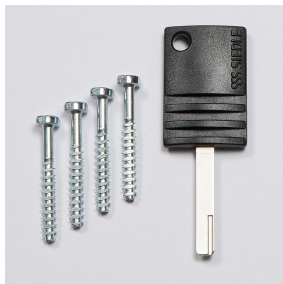

Montageset
Befestigung
Unterputzgehäuse
MR 611-...

210005104-00

Produktbeschreibung

4 Schnellbefestigungsschrauben zur Befestigung des Montagerahmen im Unterputzgehäuse. Inklusive Vario 611 Schlüssel zur Entriegelung der Module.

Artikelinformationen

Artikel-Bezeichnung	Artikelbeschreibung	Farbe	KG Artikel-Nr.
MR 611-...	Montageset Befestigung Unterputzgehäuse	Sonstiges	E 210005104-00

Montageset
Befestigung
Unterputzgehäuse
MR 611-...

210005104

Seite 2

Zeichnungen / Montage

Montageset
Befestigung
Unterputzgehäuse
MR 611-...

210005104

Seite 3

Weitere Dokumente

Vario-Schlüssel	Produktinformation	816 kB	herunterladen
Vario 611 Montageanleitung	Produktinformation	1,1 MB	herunterladen
Allgemeine Konformitätserklärung	Konformitätserklärung	140 kB	herunterladen
REACH und RoHs Konformität	Zusatzinformation	140 kB	herunterladen