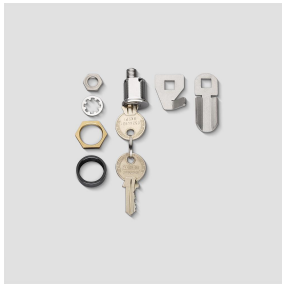

Schloss  
Siedle Steel  
210005076-00

---

## Produktbeschreibung

---

Briefkasten-Schloss Siedle Steel mit 2 Schlüssel für Briefkasten frontseitige Entnahme.

Schloss  
Siedle Steel

210005076

Seite 2

## Zeichnungen / Montage

---

Schloss  
Siedle Steel

210005076

Seite 3

---