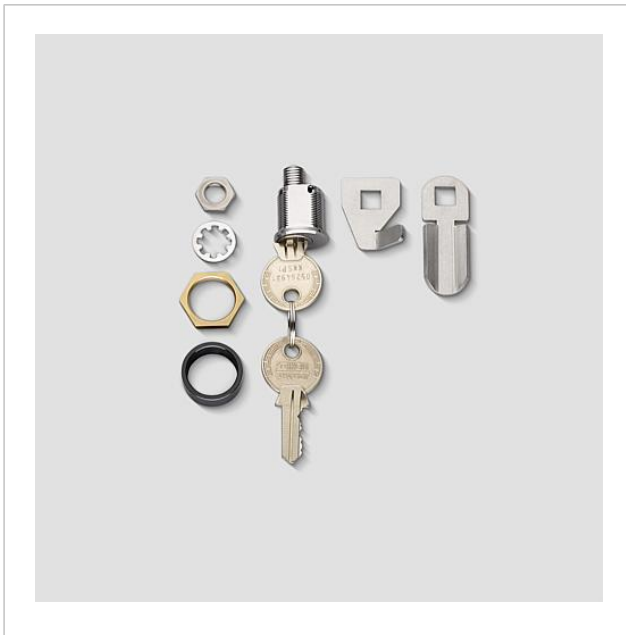

Schloss  
Siedle Steel  
210005076-00

---

## Produktbeschreibung

---

Briefkasten-Schloss Siedle Steel mit 2 Schlüssel für Briefkasten frontseitige Entnahme.

Schloss  
Siedle Steel

210005076

Seite 2

## Zeichnungen / Montage

---

Schloss  
Siedle Steel

210005076

Seite 3

---