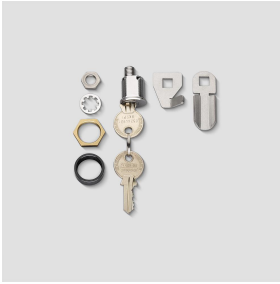

Schloss  
Siedle Steel  
210005076-00

---

## Produktbeschreibung

---

Briefkasten-Schloss Siedle Steel mit 2 Schlüssel für Briefkasten frontseitige Entnahme.

Schloss  
Siedle Steel

210005076

Seite 2

## Zeichnungen / Montage

---

Schloss  
Siedle Steel

210005076

Seite 3

---