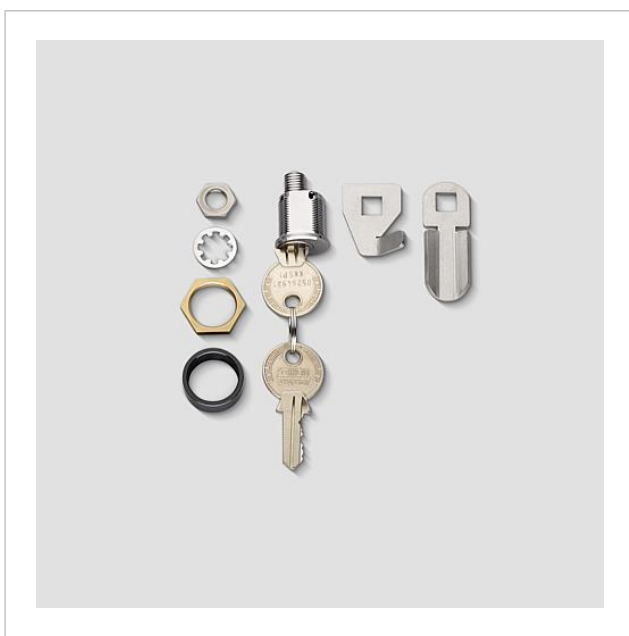

Schloss
Siedle Steel
210005076-00

Produktbeschreibung

Briefkasten-Schloss Siedle Steel mit 2 Schlüssel für Briefkasten frontseitige Entnahme.

Schloss
Siedle Steel

210005076

Seite 2

Zeichnungen / Montage

Schloss
Siedle Steel