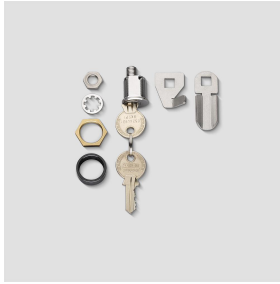

Schloss
Siedle Steel
210005076-00

Produktbeschreibung

Briefkasten-Schloss Siedle Steel mit 2 Schlüssel für Briefkasten frontseitige Entnahme.

Schloss
Siedle Steel

210005076

Seite 2

Zeichnungen / Montage

Schloss
Siedle Steel