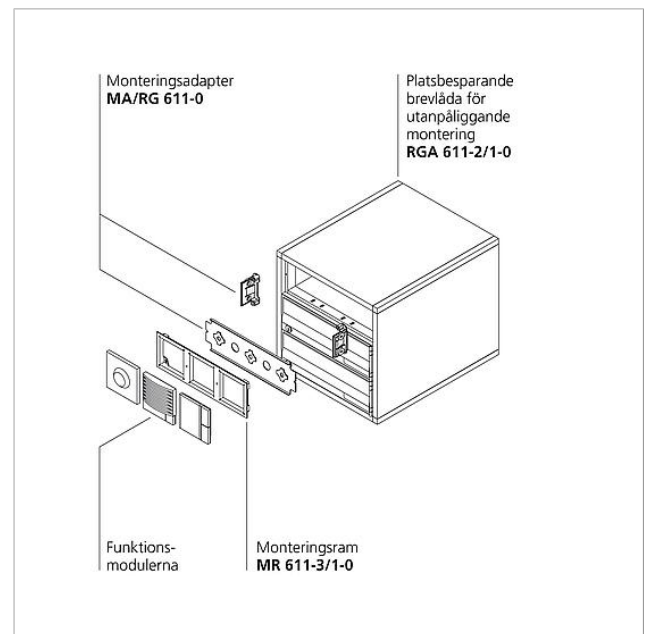

Platsbesparande
brevlåda för
utanpåliggande
montering
RGA 611-2/1-0 AG

210005064

Sida 2