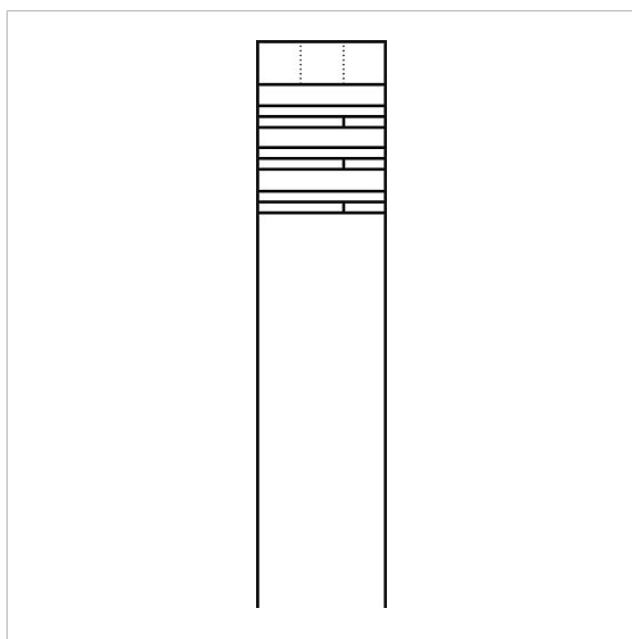

Boîtes aux lettres à
faible encombrement
avec prélèvement en
façade
RG/SR 611-3/1 AG

210005062

Page 3