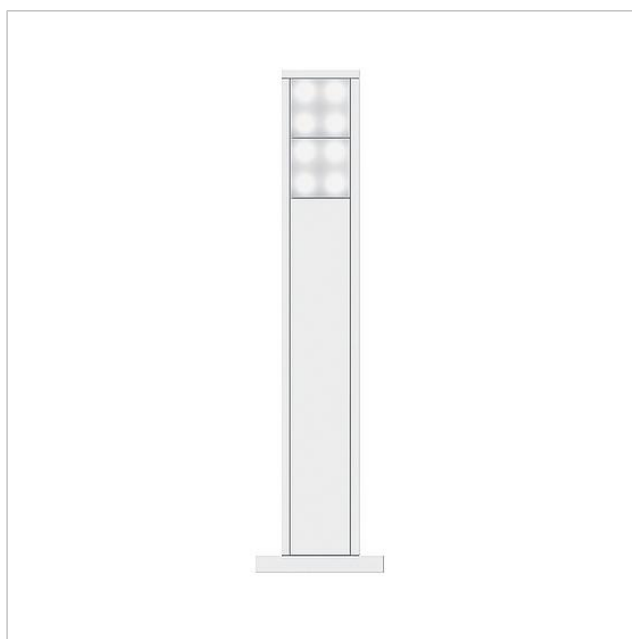

Lichtzuil
LS 608-2 AG

210005059

Pagina 2