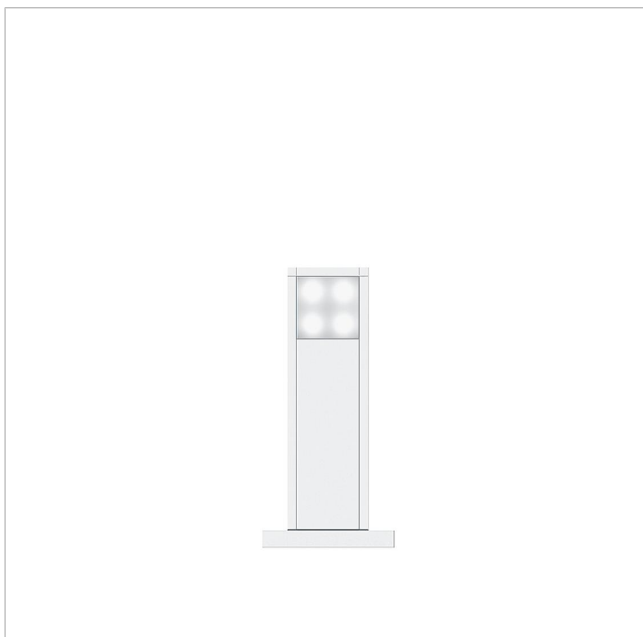

Stele di illuminazione
LS 604-1 AG

210005057-00

Descrizione del prodotto

Stele di illuminazione in profilato estruso di alluminio verniciatura a polvere, con flangia a pavimento, comprensiva di telaio di montaggio e un LEDM 600-... in dotazione.

Dati tecnici

Corrente d'esercizio:	max. 150 mA
Tensione d'esercizio:	20-30 V DC
Tipo di protezione:	IP 54
Temperatura ambiente:	da -20 °C a +55 °C
Dimensioni del profilato (mm) Larg. x Prof.:	131 x 50
Dimensioni (mm) Larg. x Alt. x Prof.:	211 x 444 x 130

Informazioni sugli articoli

Articolo	Descrizione articolo	Colore/Materiale	KG	Codice
LS 604-1 AG	Stele di illuminazione	Grigio antracite	D	210005057-00

Accessori

Articolo	Descrizione articolo	Colore/Materiale	KG	Codice
Vario 611 AG	Vernice per riparazioni	Grigio antracite	0	210007124-00

Stele di illuminazione
LS 604-1 AG

210005057

Pagina 2

Stele di illuminazione
LS 604-1 AG

210005057

Pagina 3

KSF/KS 613-.../616-... LS 604-.../608-... Stele di comunicazione Stele di illuminazione	Opuscolo informativo sul prodotto	850 kB	scaricare
	Dichiarazione di conformità	140 kB	scaricare
	Informazioni supplementari	109 kB	scaricare