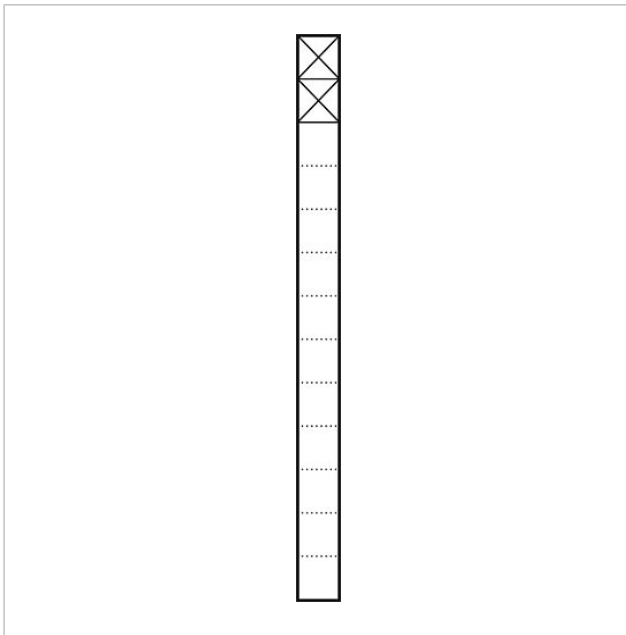

Stele di comunicazione
indipendente
KSF 613-2 AG

210005046

Pagina 2