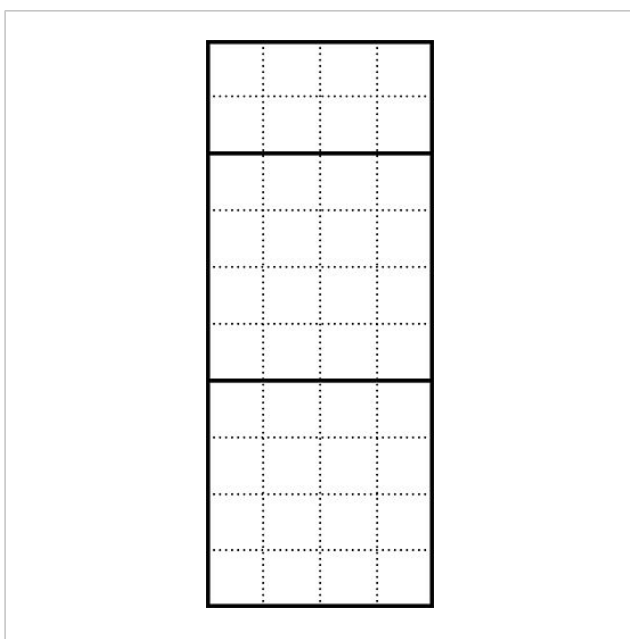

Boîtier de boîte aux
lettres en saillie
BGA 611-4/10-0 AG

210005011

Page 2