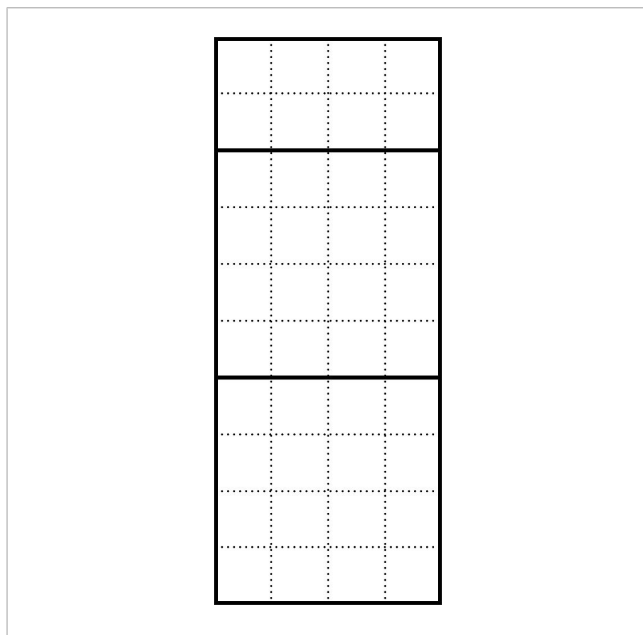

Boîtier de boîte aux lettres en saillie  
BGA 611-4/10-0 AG

210005011-00

## Description du produit

Boîtier en saillie pour boîtes aux lettres destiné à accueillir 2 modules de boîtes aux lettres ou de casiers de dépôt. 8 casiers à modules pour le logement de modules de plaque d'information, de barres lumineuses LED et de modules de fonctions dans la partie supérieure. Boîtier de boîtes aux lettres en aluminium avec paroi arrière, entièrement revêtu et laqué.

## Caractéristiques techniques

Dimensions (mm) l x H x P : 431 x 1031 x 150  
Poids (kg) : 17.11