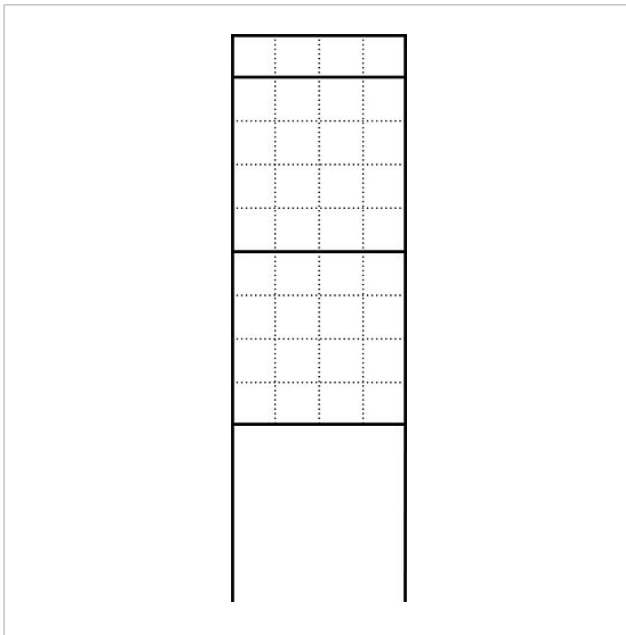

Brievenbus vrijstaand
met paal
BG/SR 611-4/9-0 AG

210005010

Pagina 2