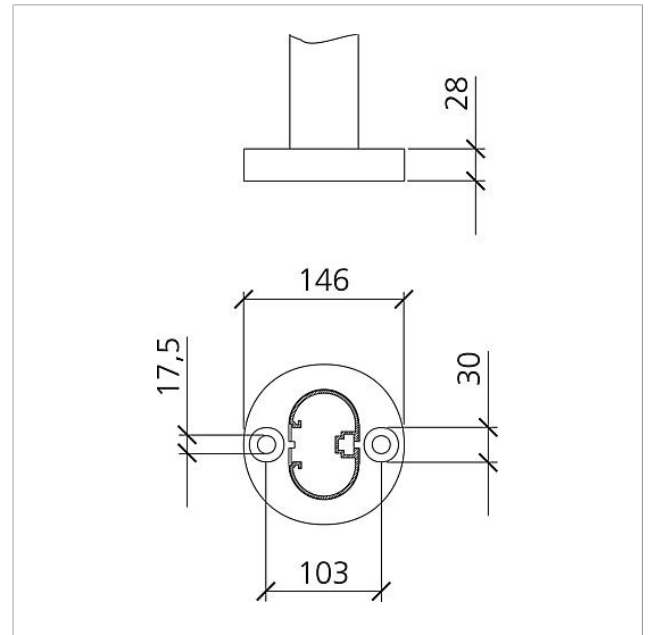

Brievenbus vrijstaand
met paal
BG/SR 611-4/9-0 AG

210005010

Pagina 2