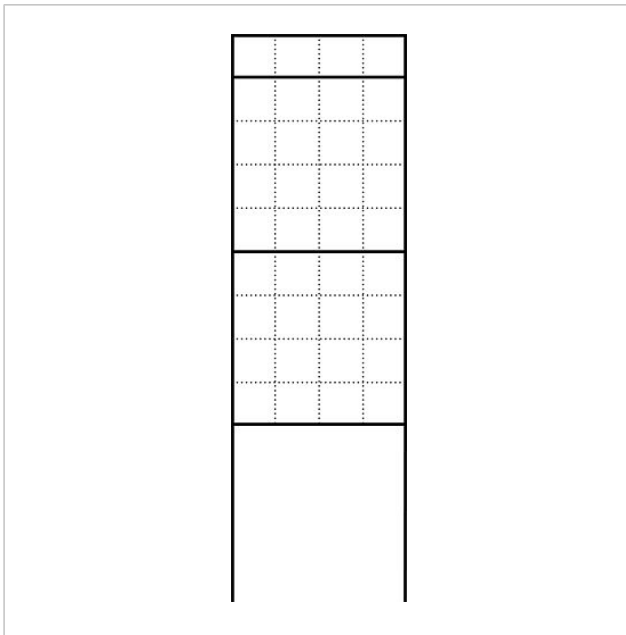

Cassetta per lettere
indipendente con
colonna
BG/SR 611-4/9-0 AG

210005010

Pagina 2