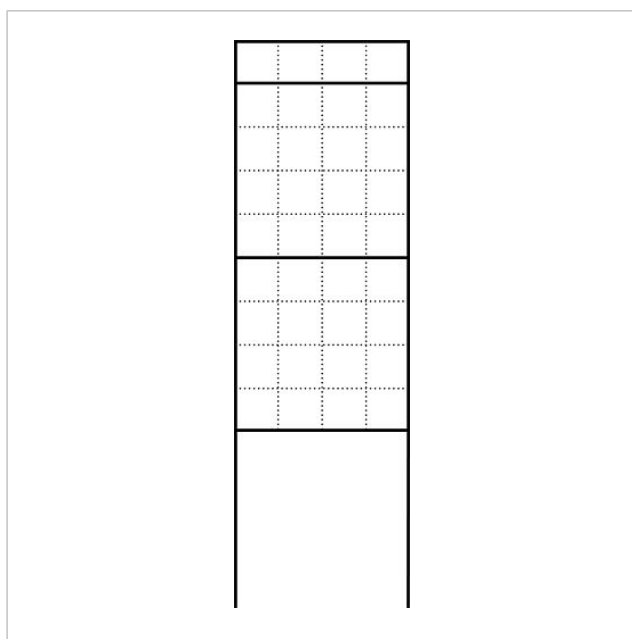

Boîte aux lettres sur
pieds
BG/SR 611-4/9-0 AG

210005010

Page 2