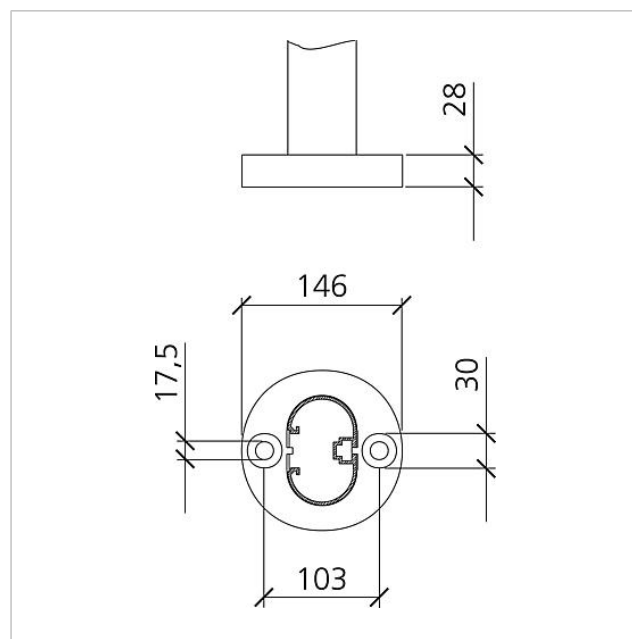

Boîte aux lettres sur
pieds
BG/SR 611-4/9-0 AG

210005010

Page 2