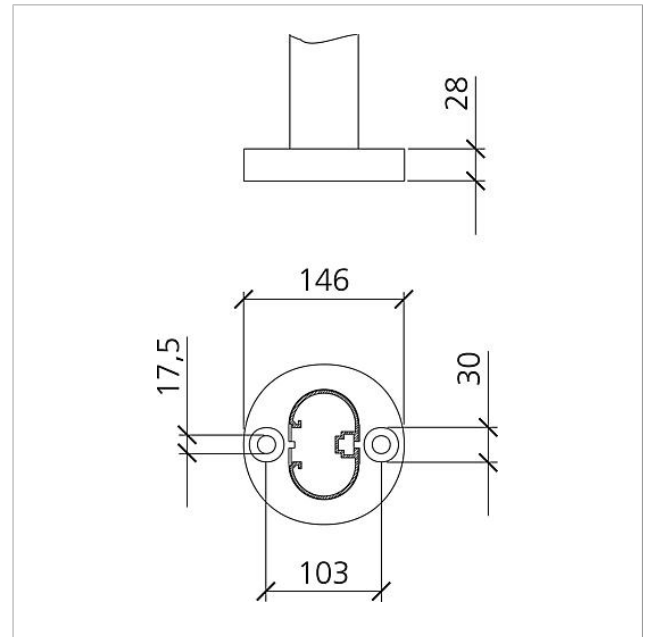

Brevlåda fristående
med stativrör
BG/SR 611-4/6-0 AG

210005009

Sida 2