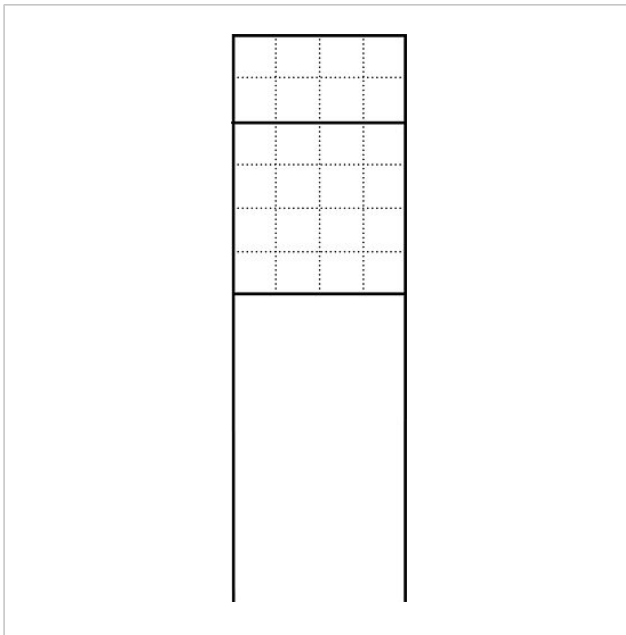

Brievenbus vrijstaand
met paal
BG/SR 611-4/6-0 AG

210005009

Pagina 2