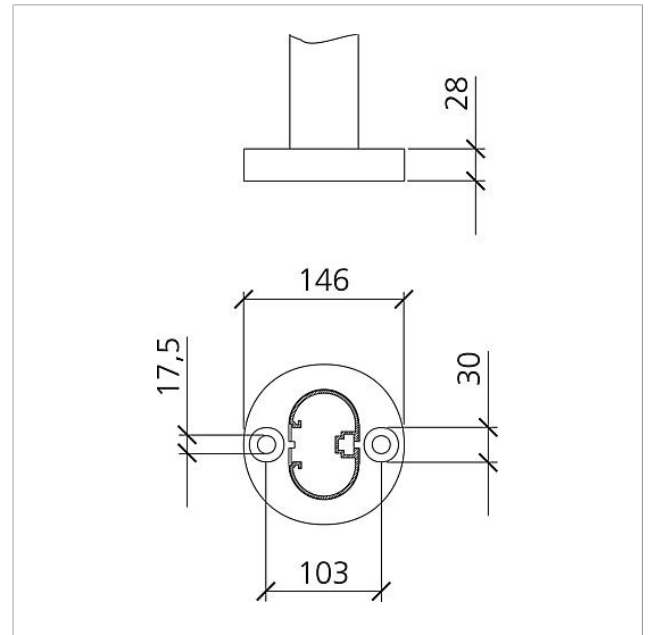

Brievenbus vrijstaand
met paal
BG/SR 611-4/6-0 AG

210005009

Pagina 2