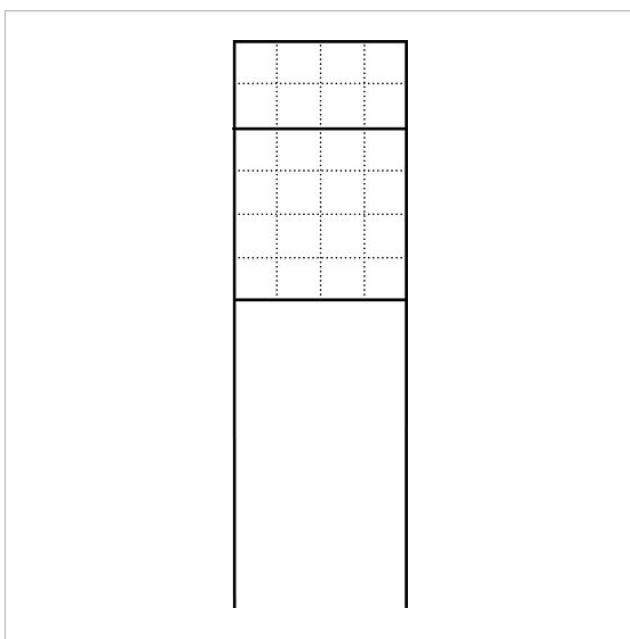

Brievenbus vrijstaand
met paal
BG/SR 611-4/6-0 AG

210005009

Pagina 2