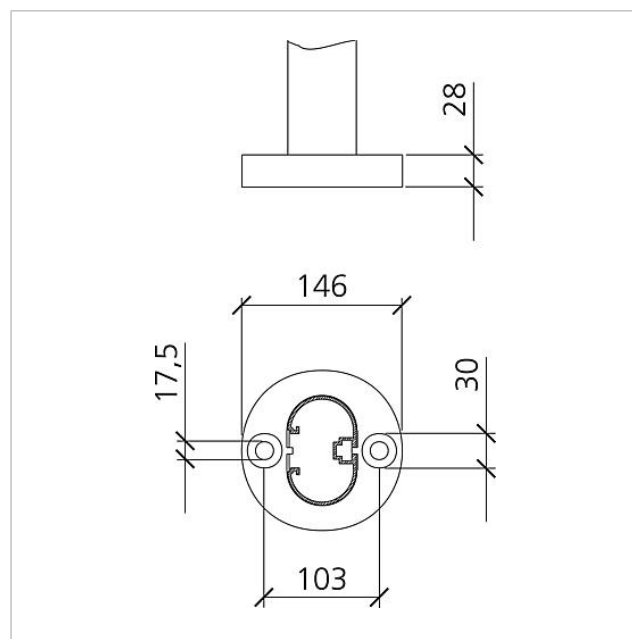

Brievenbus vrijstaand
met paal
BG/SR 611-4/6-0 AG

210005009

Pagina 2