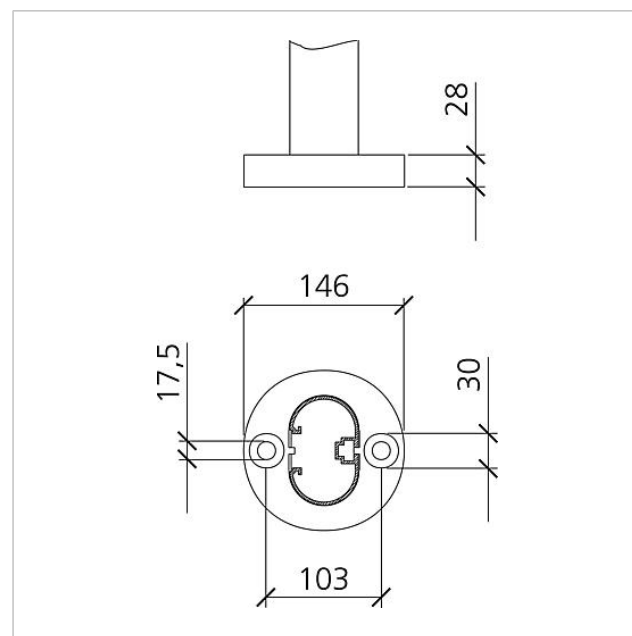

Boîte aux lettres sur
pieds
BG/SR 611-4/6-0 AG

210005009

Page 2