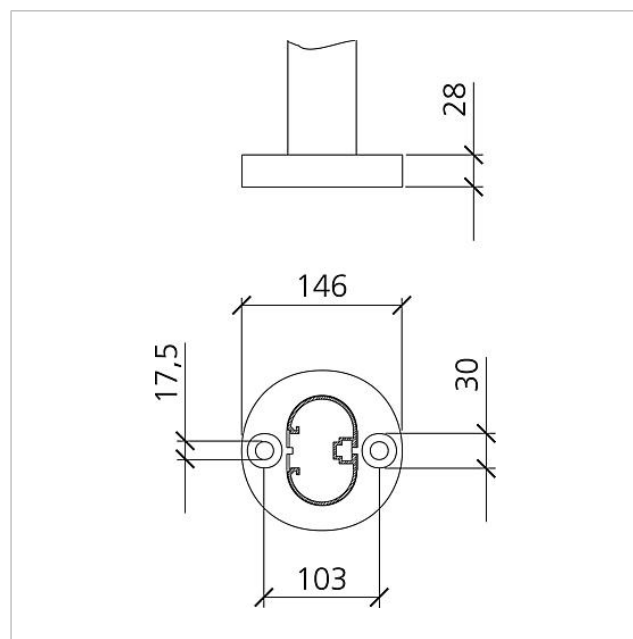

Boîte aux lettres sur
pieds
BG/SR 611-4/6-0 AG

210005009

Page 2