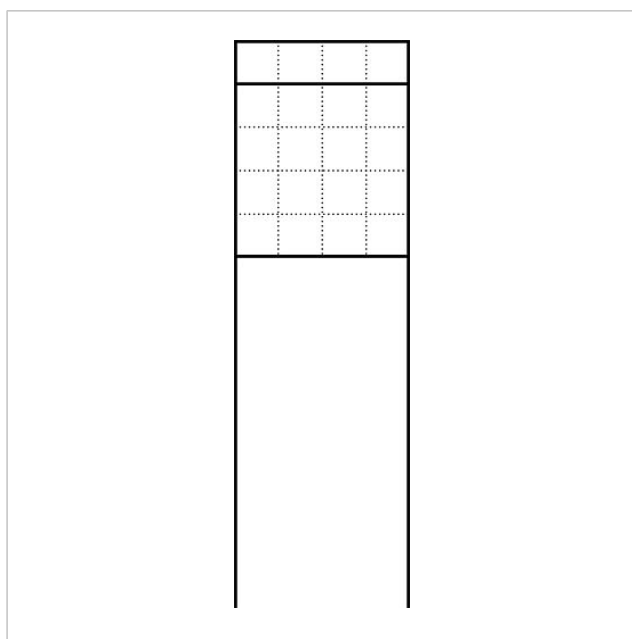

Brievenbus vrijstaand
met paal
BG/SR 611-4/5-0 AG

210005008

Pagina 2