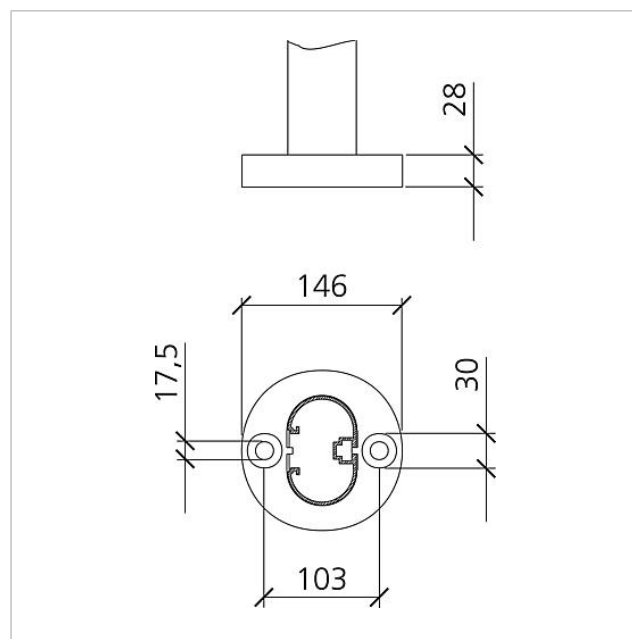

Brievenbus vrijstaand
met paal
BG/SR 611-4/5-0 AG

210005008

Pagina 2