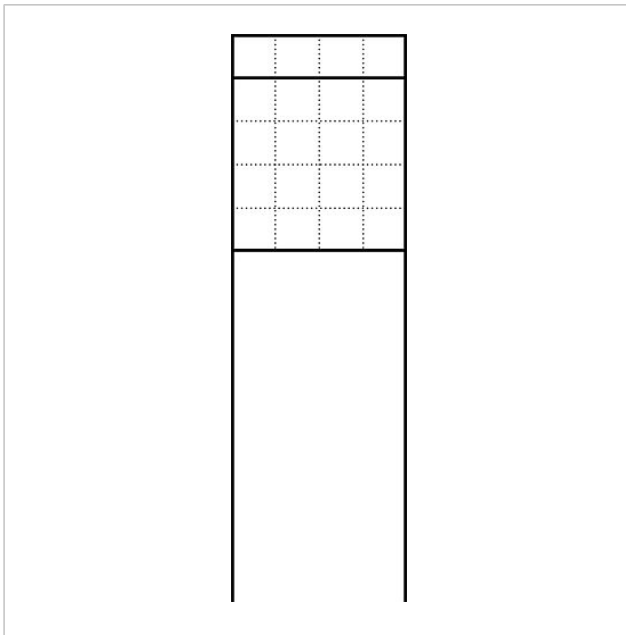

Brievenbus vrijstaand
met paal
BG/SR 611-4/5-0 AG

210005008

Pagina 2