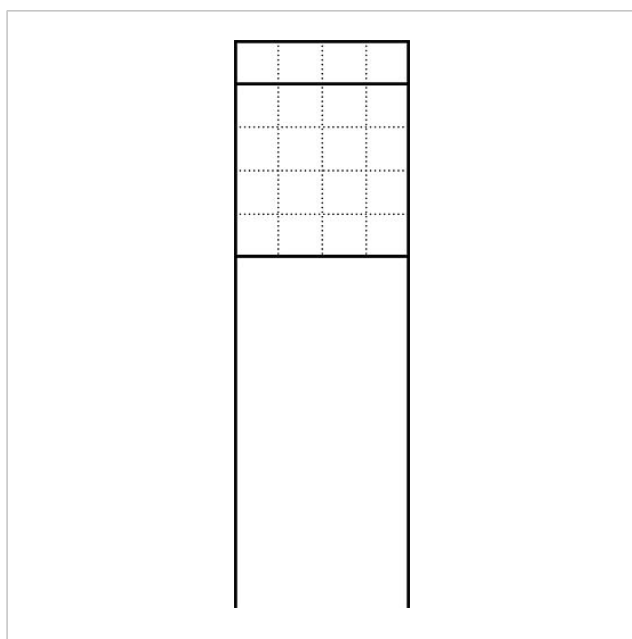

Boîte aux lettres sur
pieds
BG/SR 611-4/5-0 AG

210005008

Page 2