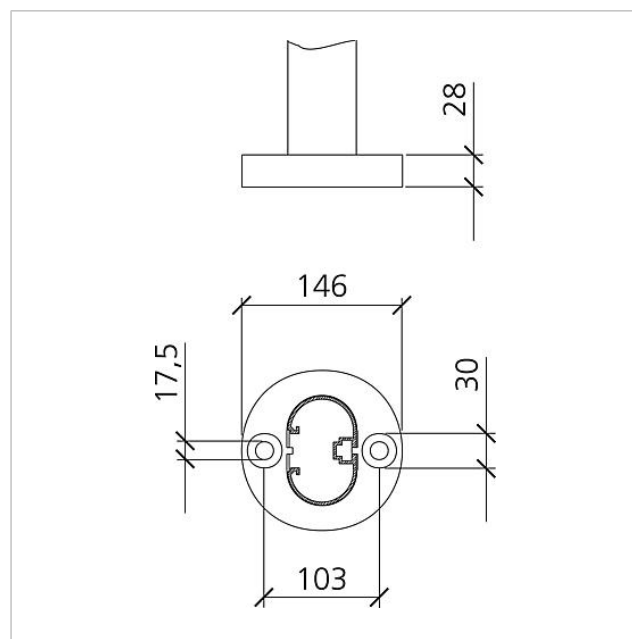

Boîte aux lettres sur
pieds
BG/SR 611-4/5-0 AG

210005008

Page 2