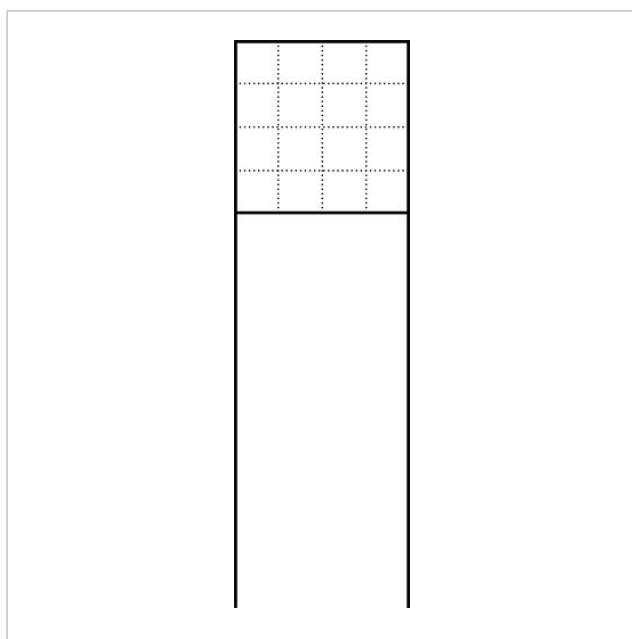

Boîte aux lettres sur
pieds
BG/SR 611-4/4-0 AG

210005007

Page 2