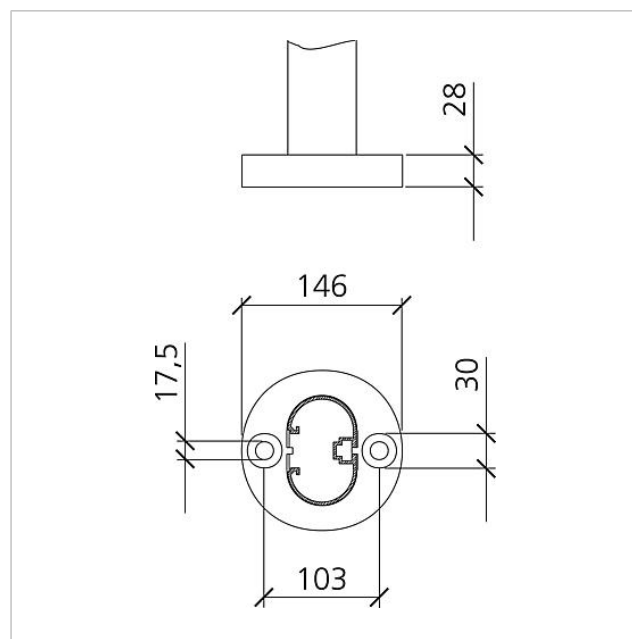

Boîte aux lettres sur
pieds
BG/SR 611-4/4-0 AG

210005007

Page 2