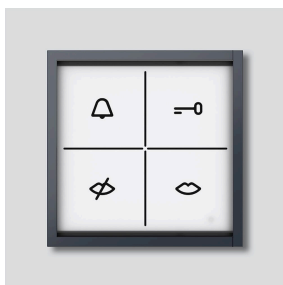

Indikering av tillståndet
modul
ZAM 600-01 AG

210005001

Sida 2