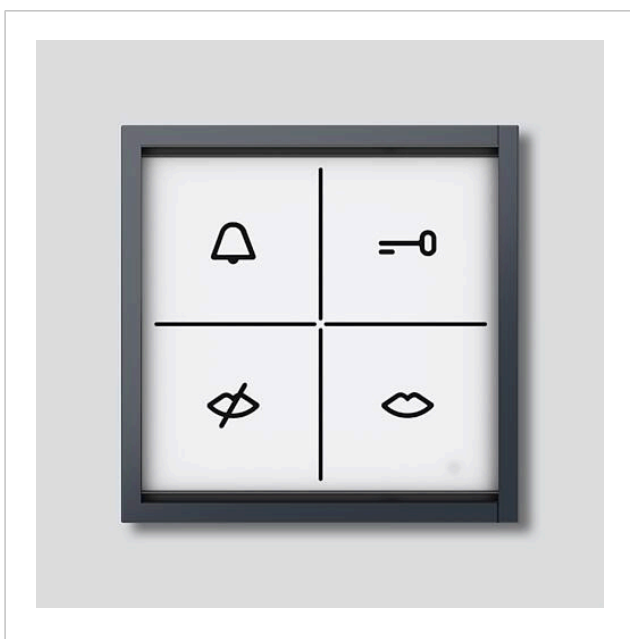

Indikering av tillståndet
modul
ZAM 600-01 AG

210005001

Sida 2