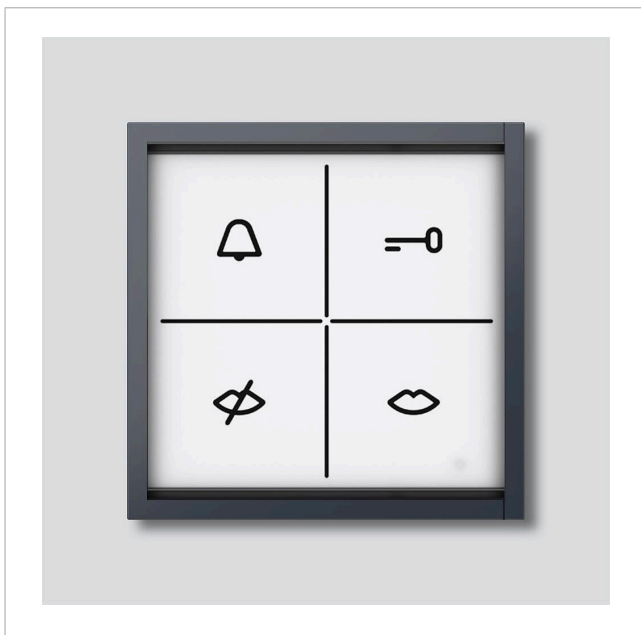

Indikering av tillståndet
modul
ZAM 600-01 AG
210005001-00

Produktbeskrivning

Statusindikator-modul med optisk och akustisk returinformation. De olika symbolerna med LED-bakgrundsbelysning signalerar tillstånden "Anrop", "Kan ej nås", "Tala" och "Öppna dörr". För användning i kommunikationssystemet Siedle-In-Home-buss eller Siedle Multi. Tillsammans med In-Home-bussen kan den endast användas med buss-dörrhögtalaren Plus BTLM 651-...

Tekniska data

Driftspänning:	12 V AC, 15–32 V DC
Driftsström:	70 mA
Skyddstyp:	IP 54
Omgivningstemperatur:	–20 °C till +55 °C
Mått (mm) B x H x D:	99 x 99 x 26

Artikelinformationer

Artikelbeteckning	Artikelbeskrivning	Färg	KG Artikel-nr
ZAM 600-01 AG	Indikering av tillståndet modul	Antracitgrå	E 210005001-00