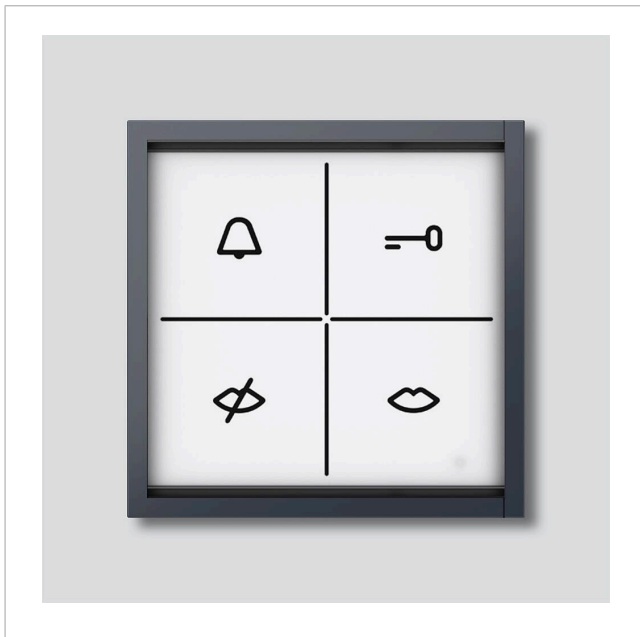

Tilstandsvisning-modul
ZAM 600-01 AG

210005001-00

Produktbeskrivelse

Statusindikering-modul med optisk og akustisk tilbagemelding. LED-oplyste symboler signalerer tilstandene "Opkald", "Ikke hjemme", "Samtale" og "Dør åbner".

Til brug i samtaleanlæg Siedle In-Home-bus eller Siedle Multi.

I forbindelse med In-Home-bussen må det kun bruges sammen med bus-dørhøjtaleren Plus BTLM 651-...

Tekniske specifikationer

Driftsspænding:	12 V AC, 15–32 V DC
Driftsstrøm:	70 mA
Kapslingsklasse:	IP 54
Omgivelsestemperatur:	–20 °C til +55 °C
Mål (mm) b x h x d:	99 x 99 x 26

Artikelinformationer

Artikler-betegnelse	Varebeskrivelse	Farve	KG	Varenr.
ZAM 600-01 AG	Tilstandsvisning-modul	Antracitgrå	E	210005001-00

Tilbehør

Artikler-betegnelse	Varebeskrivelse	Farve	KG	Varenr.
Vario 611 AG	Udbedringslak	Antracitgrå	0	210007124-00

Reserve dele

Artikler-betegnelse	Varebeskrivelse	Farve	KG	Varenr.
Vario 611	Pakramme moduler	Gray	E	210007484-00
ZAM 600-...	Klemblok	Sort	E	210010989-00

Tilstandsvisning-modul
ZAM 600-01 AG

210005001

Side 2