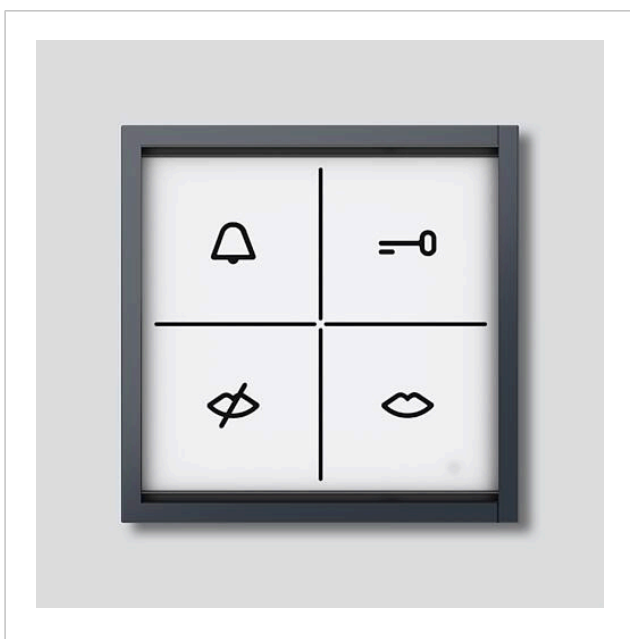

Tilstandsvisning-modul
ZAM 600-01 AG

210005001-00

Produktbeskrivelse

Statusindikering-modul med optisk og akustisk tilbagemelding. LED-oplyste symboler signalerer tilstandene "Opkald", "Ikke hjemme", "Samtale" og "Dør åbner".

Til brug i samtaleanlæg Siedle In-Home-bus eller Siedle Multi.

I forbindelse med In-Home-bussen må det kun bruges sammen med bus-dørhøjtaleren Plus BTLM 651-...

Tekniske specifikationer

Driftsspænding:	12 V AC, 15–32 V DC
Driftsstrøm:	70 mA
Kapslingsklasse:	IP 54
Omgivelsestemperatur:	–20 °C til +55 °C
Mål (mm) b x h x d:	99 x 99 x 26

Artikelinformationer

Artikler-betegnelse	Varebeskrivelse	Farve	KG	Varenr.
ZAM 600-01 AG	Tilstandsvisning-modul	Antracitgrå	E	210005001-00

Tilbehør

Artikler-betegnelse	Varebeskrivelse	Farve	KG	Varenr.
Vario 611 AG	Udbedringslak	Antracitgrå	0	210007124-00

Reserve dele

Artikler-betegnelse	Varebeskrivelse	Farve	KG	Varenr.
Vario 611	Pakramme moduler	Gray	E	210007484-00
ZAM 600-...	Klemblok	Sort	E	210010989-00

Tilstandsvisning-modul
ZAM 600-01 AG

210005001

Side 2