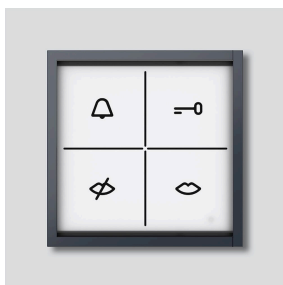

Tilstandsvisning-modul
ZAM 600-01 AG

210005001-00

Produktbeskrivelse

Statusindikering-modul med optisk og akustisk tilbagemelding. LED-oplyste symboler signalerer tilstandene "Opkald", "Ikke hjemme", "Samtale" og "Dør åbner".

Artikelinformationer

Artikler-betegnelse	Varebeskrivelse	Farve	KG	Varenr.
ZAM 600-01 AG	Tilstandsvisning-modul	Antracitgrå	E	210005001-00

Tilbehør

Artikler-betegnelse	Varebeskrivelse	Farve	KG	Varenr.
Vario 611 AG	Udbedringslak	Antracitgrå	0	210007124-00

Reserve dele

Artikler-betegnelse	Varebeskrivelse	Farve	KG	Varenr.
Vario 611	Pakramme moduler	Gray	E	210007484-00
ZAM 600-...	Klemblok	Sort	E	210010989-00

Tilstandsvisning-modul
ZAM 600-01 AG

210005001

Side 2