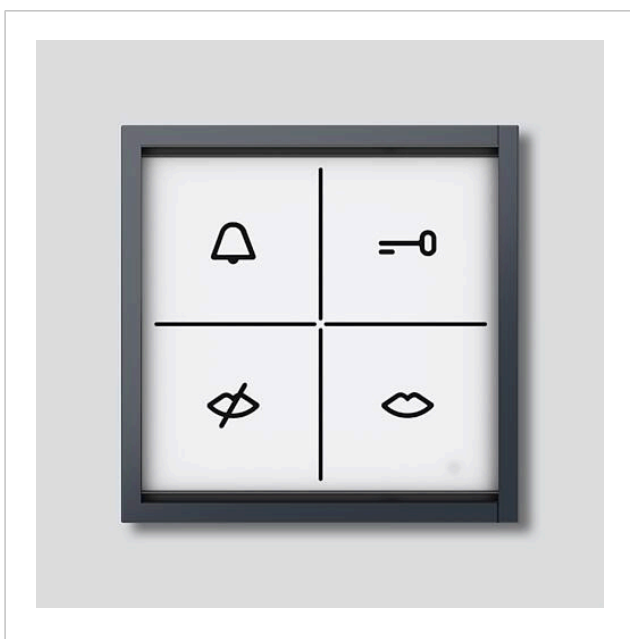

Tilstandsvisning-modul
ZAM 600-01 AG

210005001

Side 2