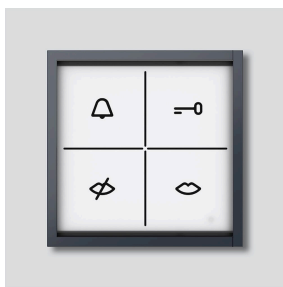

Tilstandsvisning-modul
ZAM 600-01 AG

210005001

Side 3

ZAM 600-01, ZAM 670-0 Tilstandsvisning-modul
ZAM 600-0
REACH Information

Produktinformation	792 kB	download
Overensstemmelseserklæring	520 kB	download
Ekstra information	824 kB	download