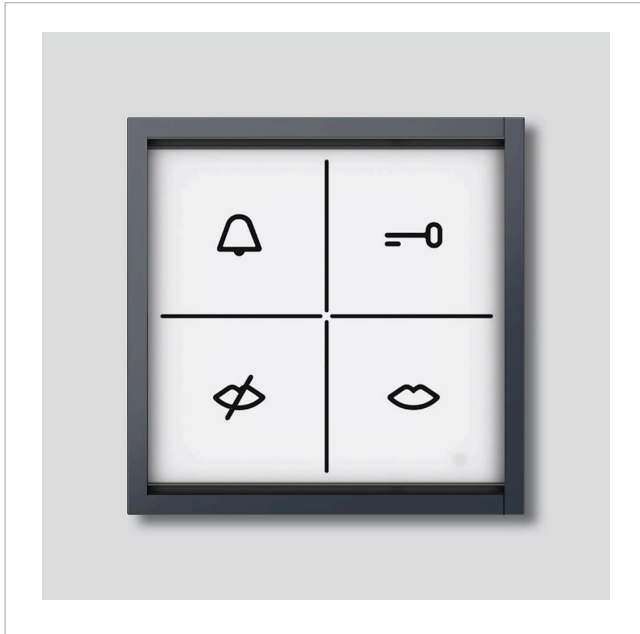

Tilstandsvisning-modul  
ZAM 600-01 AG

210005001-00

## Produktbeskrivelse

Statusindikering-modul med optisk og akustisk tilbagemelding. LED-oplyste symboler signalerer tilstandene "Opkald", "Ikke hjemme", "Samtale" og "Dør åbner".

Til brug i samtaleanlæg Siedle In-Home-bus eller Siedle Multi.