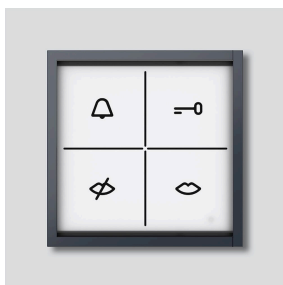

Tilstandsvisning-modul
ZAM 600-01 AG

210005001

Side 2