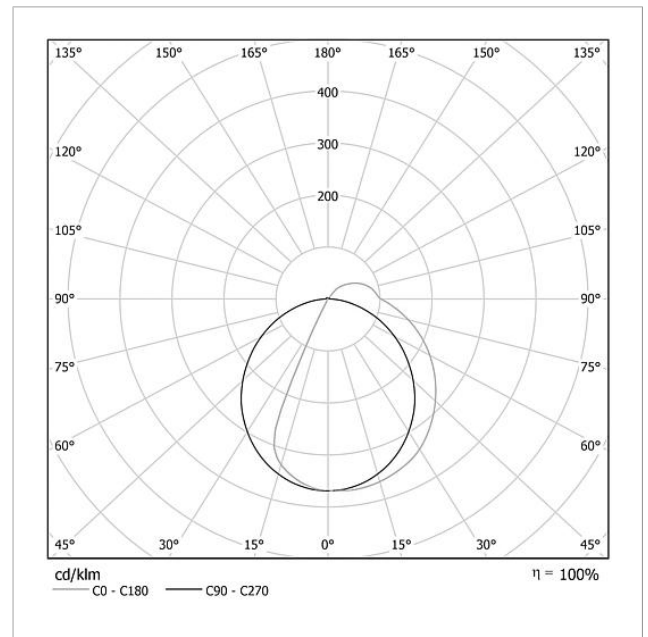

LED-ytbelysning
LEDF 600-3/3-0 AG

210004973

Sida 2