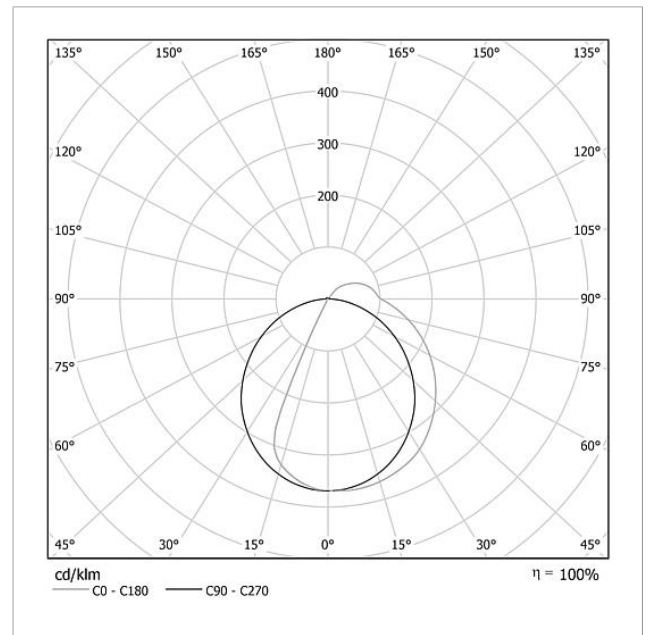

Proiettore per luce
diffusa LED
LEDF 600-3/3-0 AG

210004973

Pagina 2