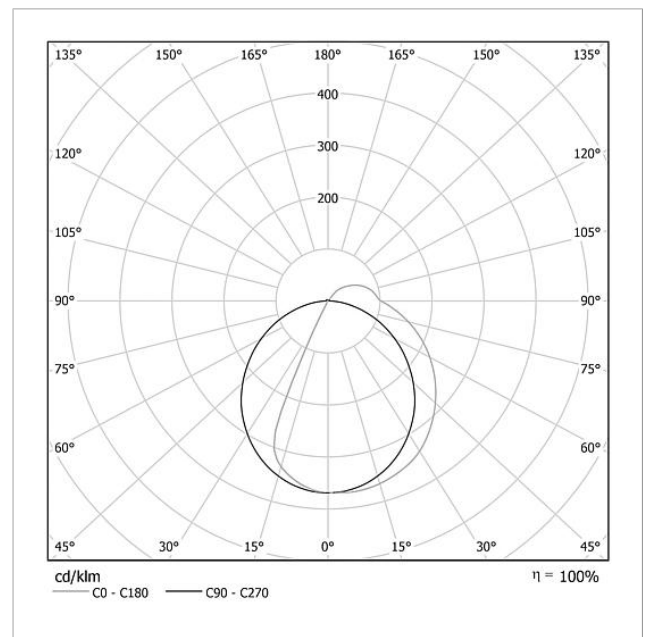

Zeichnungen / Montage