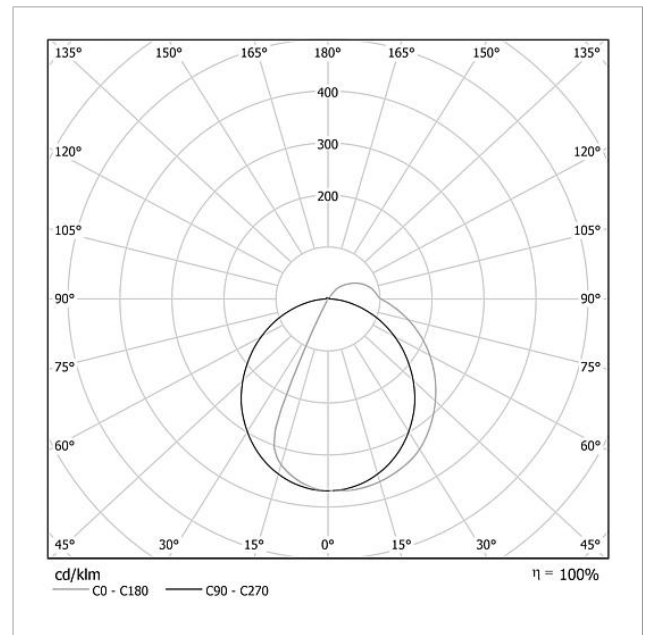

LED-fladelampe
LEDF 600-3/3-0 AG

210004973

Side 2