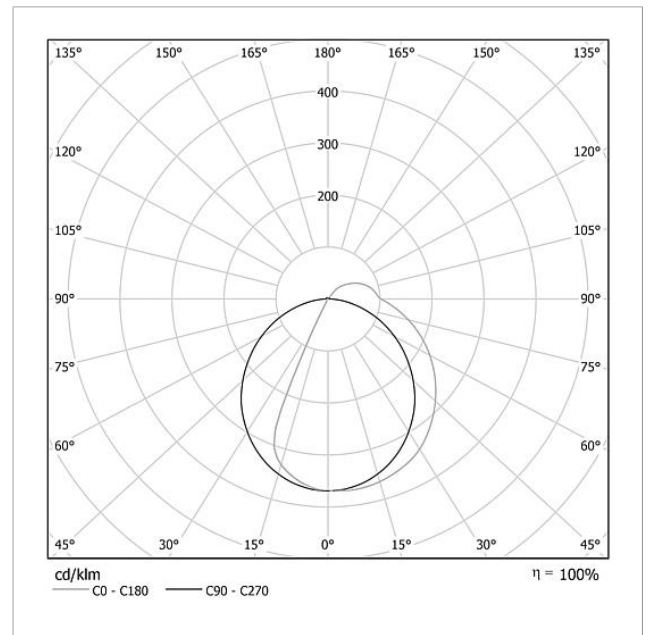

LED-ytbelysning
LEDF 600-3/2-0 AG

210004972

Sida 2