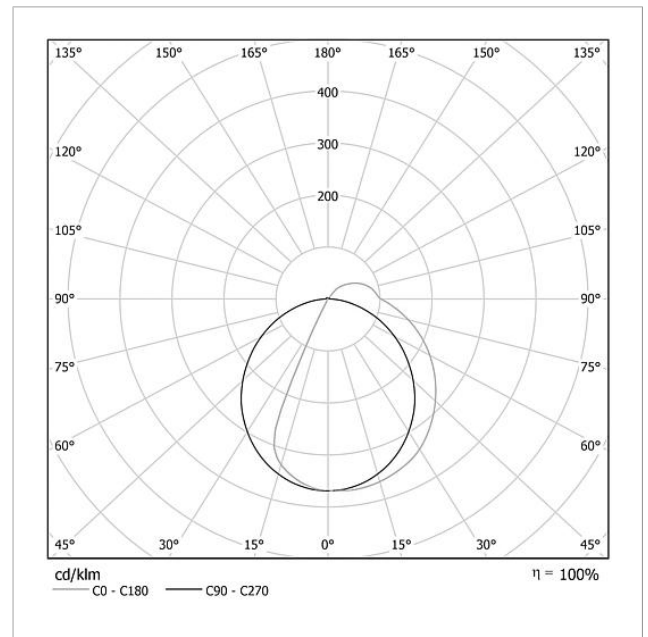

LED vlaklamp
LEDF 600-3/2-0 AG

210004972

Pagina 2