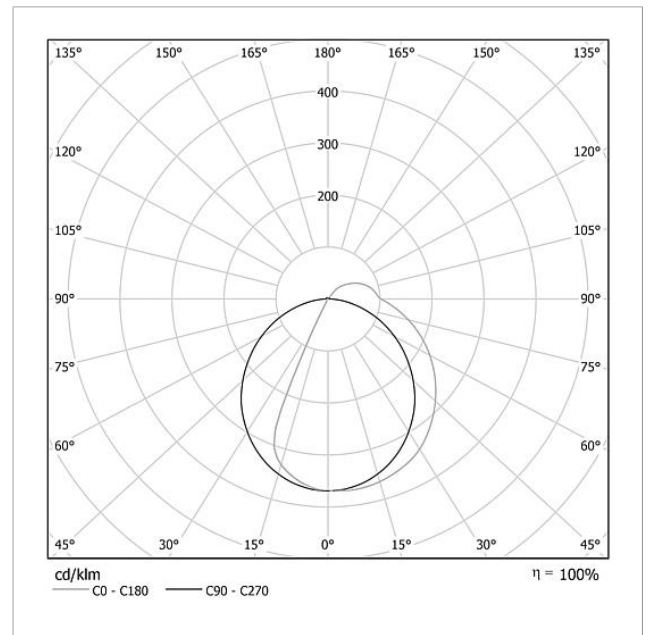

LED-fladelampe
LEDF 600-3/2-0 AG

210004972

Side 2