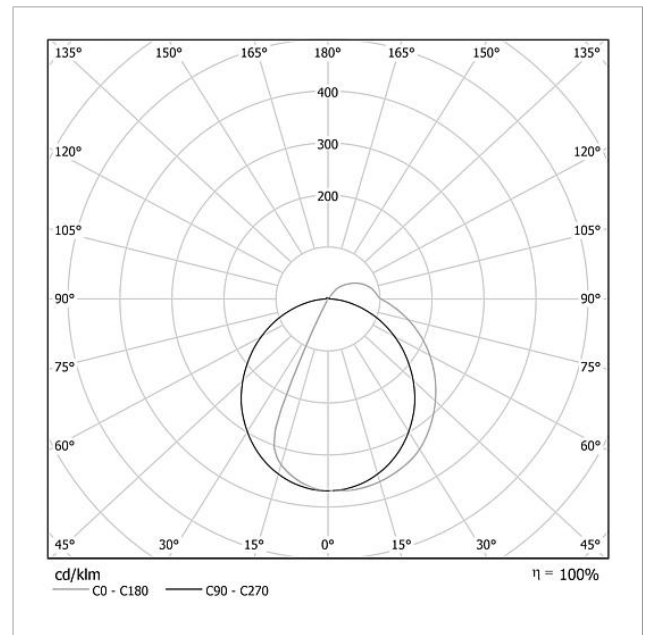

LED-ytbelysning
LEDF 600-3/1-0 AG

210004971

Sida 2