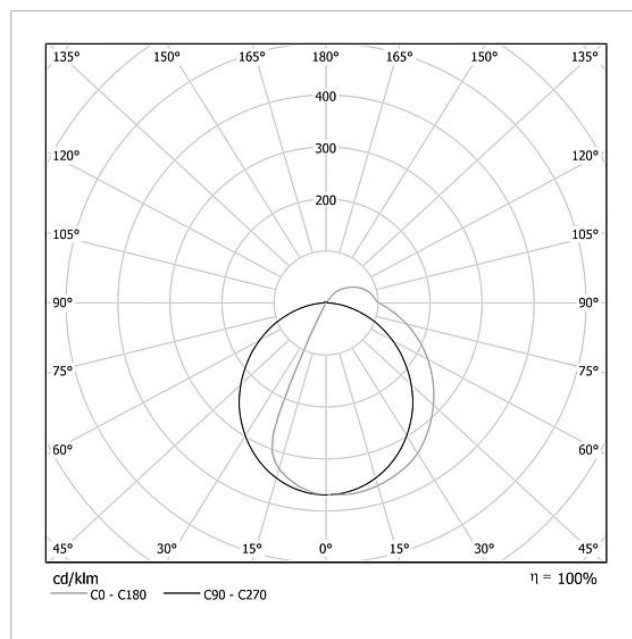

LED vlaklamp
LEDF 600-3/1-0 AG

210004971

Pagina 2