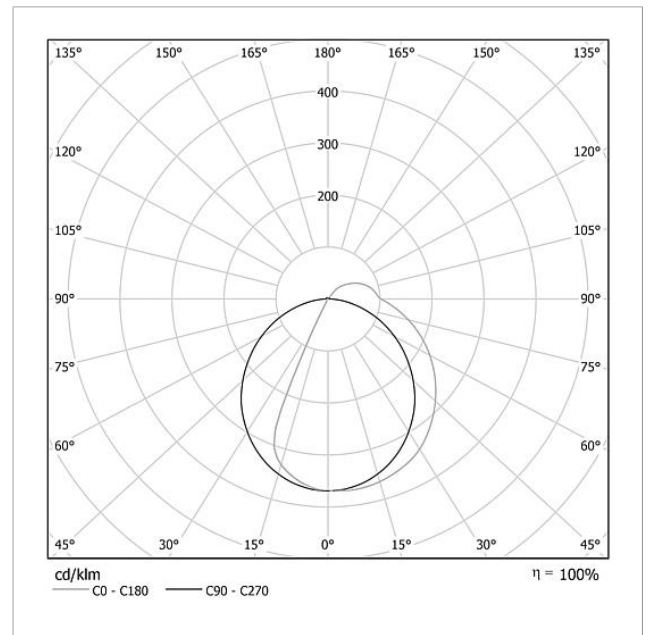

LED-fladelampe
LEDF 600-3/1-0 AG

210004971

Side 2