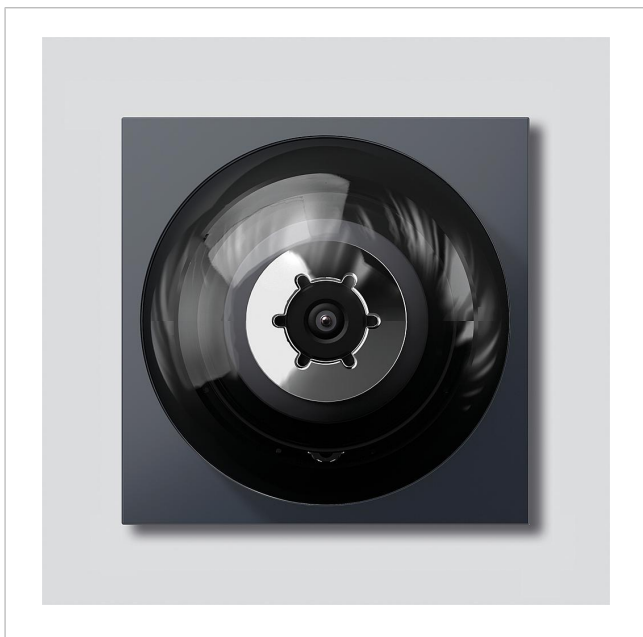

Caméra sans système 80  
pour Siedle Vario  
CMC 612-03 AG

210004913-01

## Description du produit

Caméra sans système 80 pour Siedle Vario avec commutation jour/nuit automatique (True Day/Night) et éclairage infrarouge intégré. Angle de saisie horizontalement/verticalement : env. 80°/60°

Système couleur : PAL

Appareil de prise de vues : Capteur CMOS 1/3" 756 x 504 pixels

Résolution : 550 lignes TV

Objectif : 2,9 mm

Plage de réglage mécanique : 30° horizontalement/verticalement

Chauffage à 2 niveaux : 12 V AC max. 130 mA